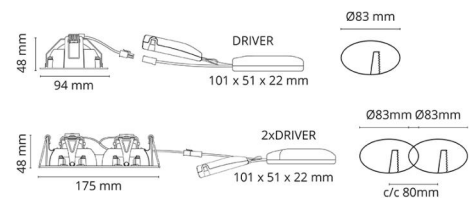

Montage/Aansluiting

Montage: Inbouw, Binnen
 Aansluiting: Schroefloos klemmenblok

Afmetingen

Lengte (mm) L: 95
 Breedte (mm) W: 95
 Hoogte (mm) H: 50
 Cut-out (mm): 83
 Inbouwdiepte plafond (mm): 48
 Gewicht (kg) bruto/netto: 0.402 / 0.335

Verpakking

Verpakkingsafmetingen (mm): 130 x 115 x 75

7 0 2 1 9 8 9 0 2 5 8 2 5