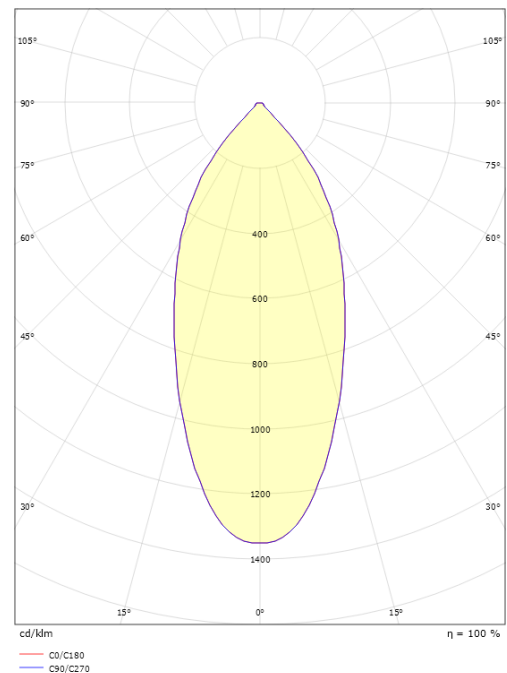

Junistar Lux Square Wit 590lm 3000K Ra 98 Faseafsnijding

Artikelcode: 902582
EAN: 7021989025825

Elektrisch

Wattage: 7W
System wattage: 8W
Spanning: 220-240V
Frequentie (Hz): 50/60Hz
Max. armaturen per stroomonderbreker: B10: 105, B16: 168, C10: 105, C16: 168

Lichttechniek

Soort lichtbron: LED
Luminous flux: 590lm
Werkzaamheid: 74 lm/W
Kleurtemperatuur: 3000K
Kleurweergave (CRI): Ra 98
MacAdams factor: SDCM: 1
levensduur: L90/B10>100,000
Lichtverdeling: Direct
Optiek: Reflector
Bundelhoek: 42°
UGR: UGR<22

Controle/dimmen

Type: Faseafsnijding

Bescherming

Isolatieklasse: Klasse II SELV

Energie en goedkeuringen

Bevat een lichtbron met energieklasse: F
BVB: Ja

Materiaal en afwerking

Behuizing: Aluminium
Kleur: Wit (RAL 9003)
Materiaal afdekking: Gehard glas

Montage/Aansluiting

Montage: Inbouw, Binnen
Aansluiting: Schroefloos klemmenblok

Afmetingen

Lengte (mm) L: 95
Breedte (mm) W: 95
Hoogte (mm) H: 50
Cut-out (mm): 83
Inbouwdiepte plafond (mm): 48
Gewicht (kg) bruto/netto: 0.402 / 0.335

Verpakking

Verpakkingsafmetingen (mm): 130 x 115 x 75

7 0 2 1 9 8 9 0 2 5 8 2 5