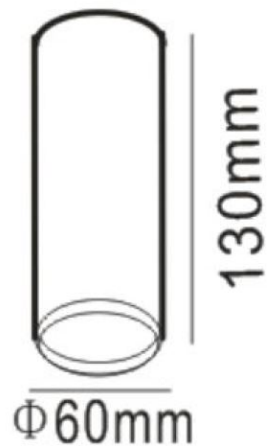

Synergy 21 LED Fassung GU10 Deckenmontage

Fassung für LED-Leuchtmittel GU10
Deckenmontage
Farbe: weiss
Lieferung OHNE Leuchtmittel

Weitere Bilder

Zubehör

Art.-Nr.	Name
90801	Synergy 21 LED Retrofit GU10 4x1W ww
90882	Synergy 21 LED Retrofit GU10 4x1W nw
90800	Synergy 21 LED Retrofit GU10 4x1W cw
146704	Synergy 21 LED Retrofit GU10 7W nw dimmbar V2
146705	Synergy 21 LED Retrofit GU10 7W ww dimmbar V2
148502	Synergy 21 LED Retrofit GU10 4W RGB-WW Spot *Milight/Miboxer*
86948	Synergy 21 LED Retrofit GU10 4x1W IR SECURITY LINE infrarot 850nm
114785	Synergy 21 LED Retrofit GU10 4x1W amber/orange
150465	Synergy 21 LED Flora Line Retrofit GU10 4W, Pflanzenlampe
118706	Synergy 21 LED Retrofit GU10 4x1W UV
121670	Synergy 21 LED Retrofit GU10 4x1W IR SECURITY LINE infrarot 940nm