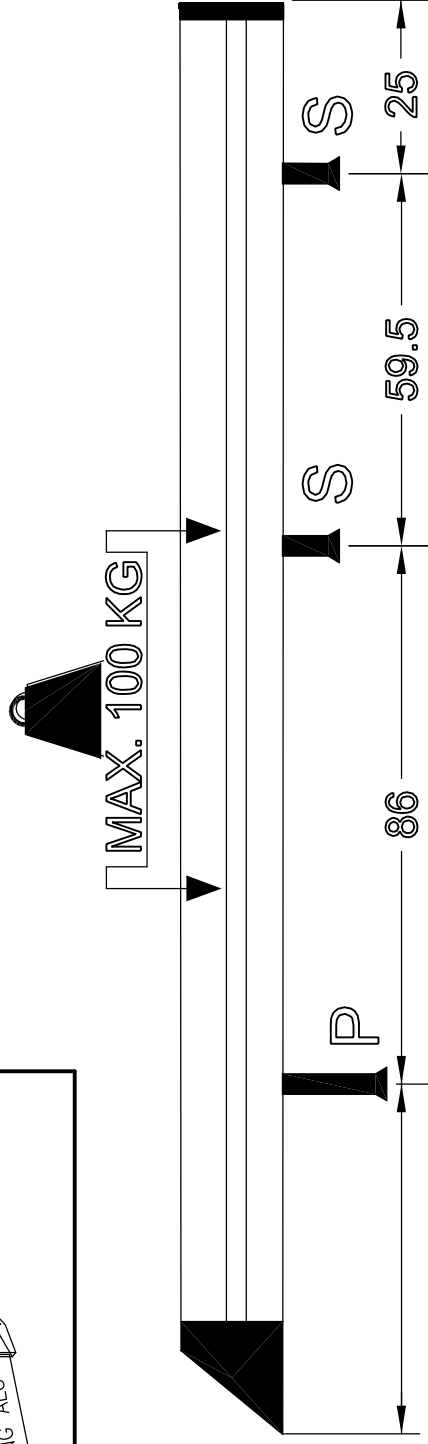

# Fiat Dobló

220x123 cm.

S	4X		6X		12X
	2X		12X		6X
P	6X		6X		
	6X		6X		
	2X				

MONTAGEFILM KING-ALU IMPERIAAL

www.king-ping.com  
info@king-ping.com

- Bij onduidelijkheden raadpleeg uw leverancier!
- Pour plus de renseignements consultez votre fournisseur!
- Bei eventuellen Unklarheiten, bitten wir Sie mit Ihren
- Lieferanten Kontakt aufzunehmen!
- Might this not be clear, please contact your supplier!