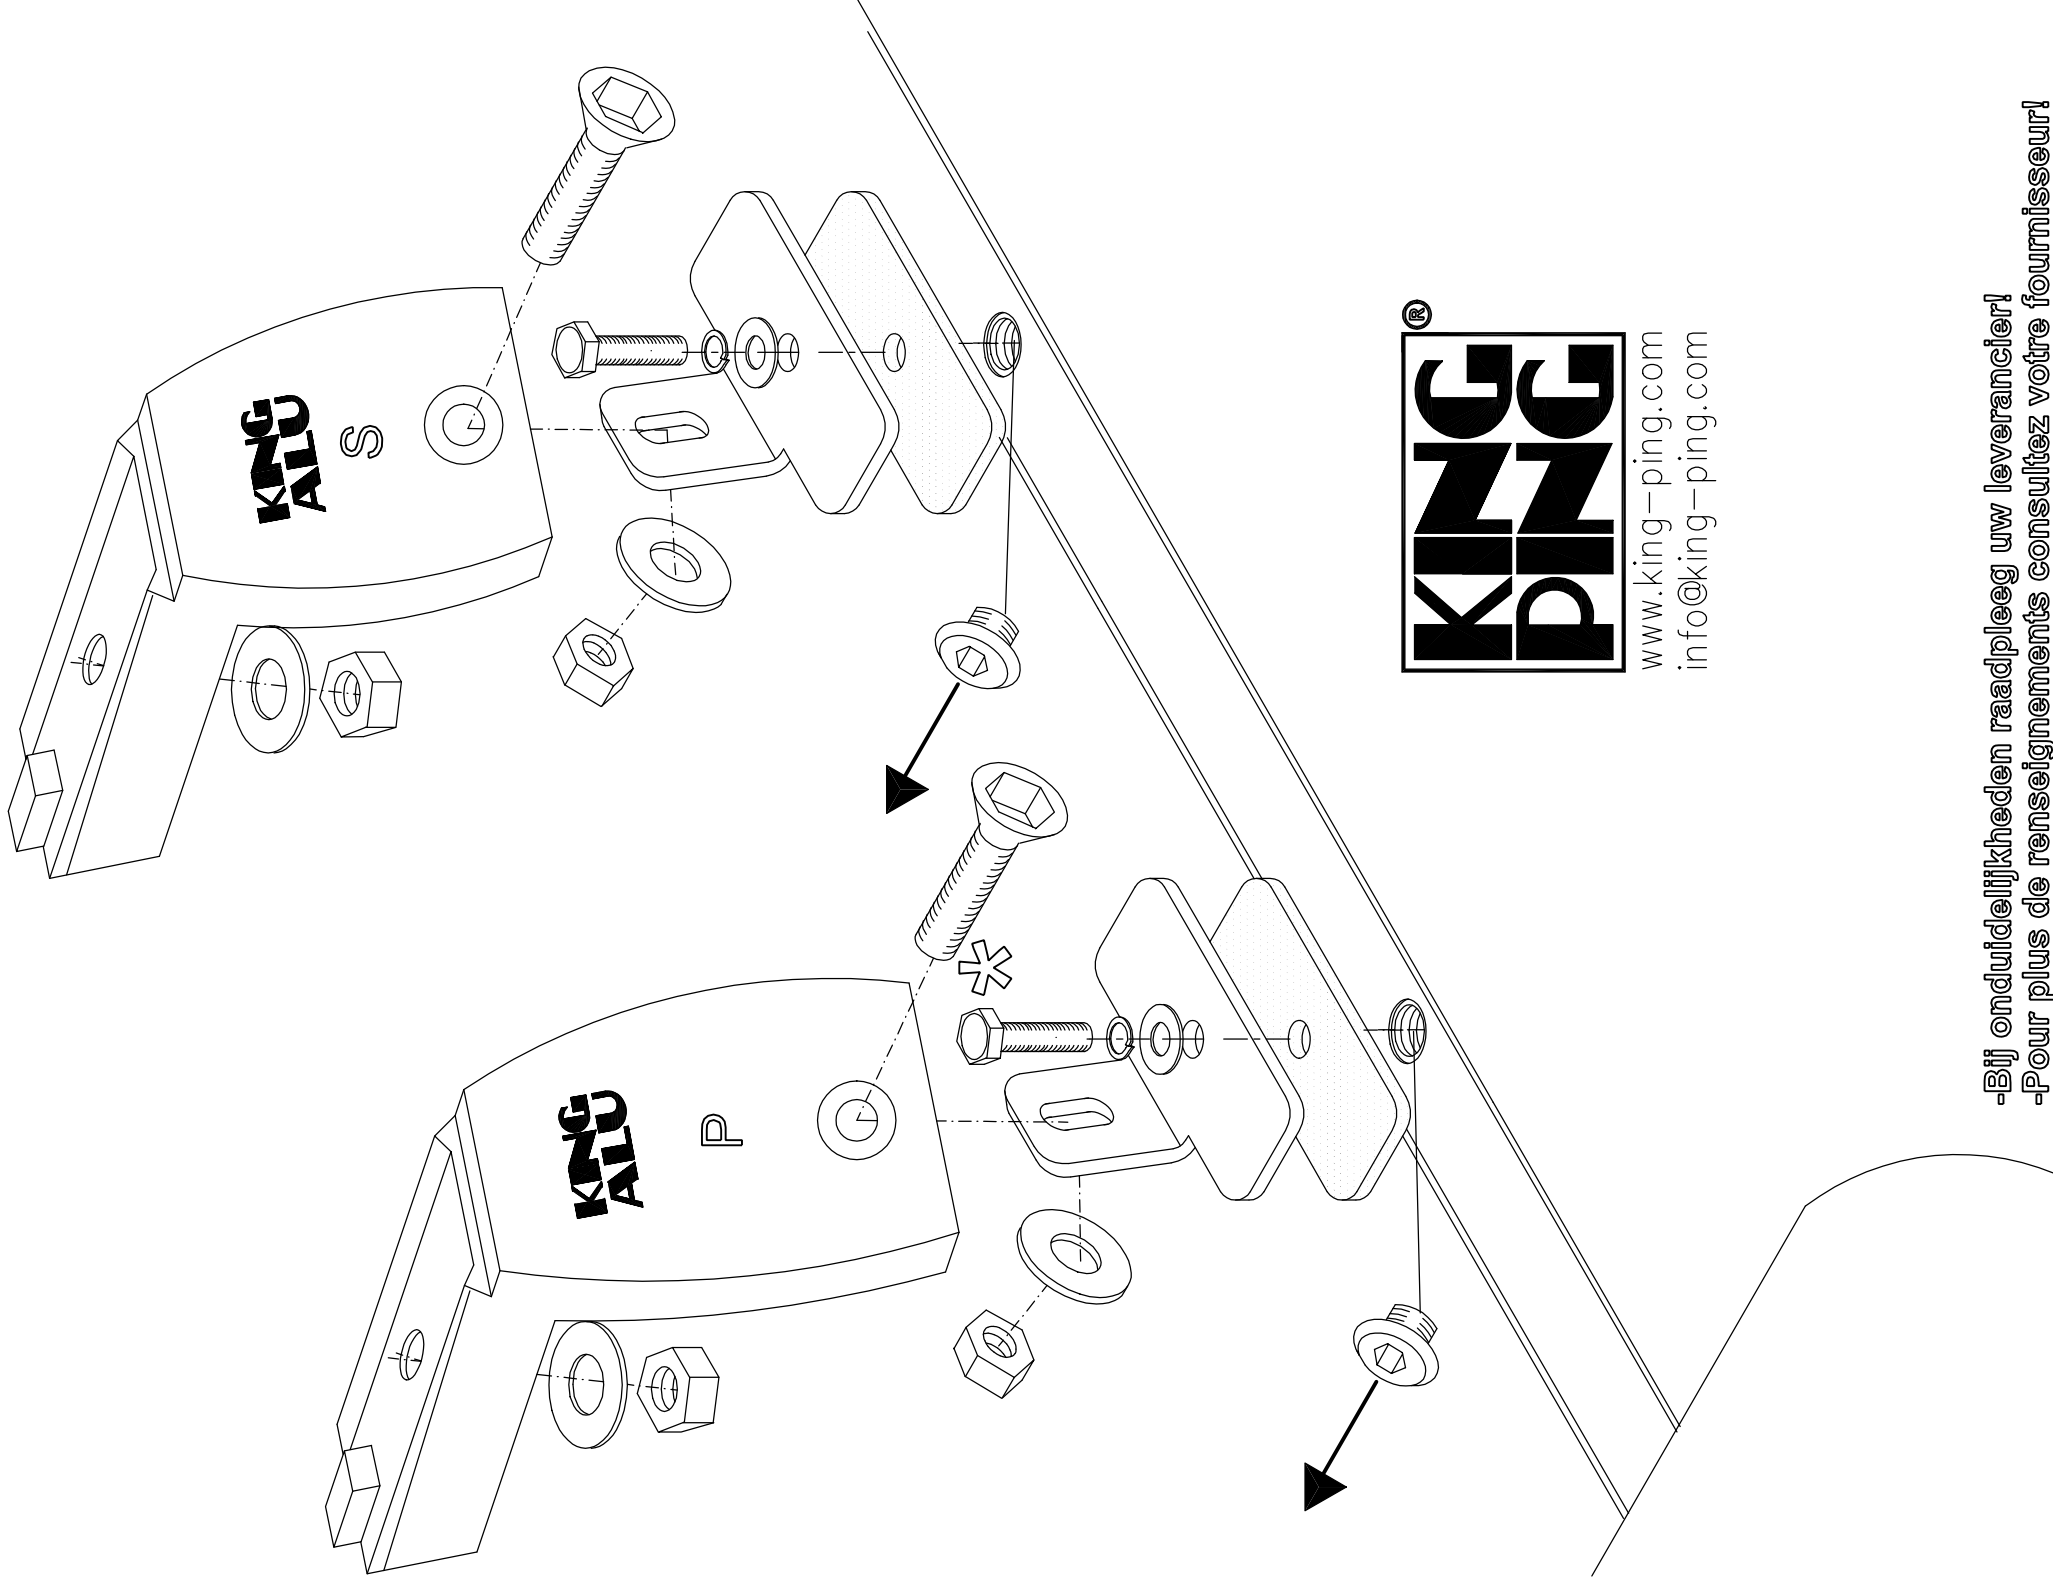

# Fiat Dobló

220x123 cm.

S	4X		6X		12X
	2X		12X		6X
P	6X		6X		
	6X		6X		
	2X				

MONTAGEFILM KING-ALU IMPERIAAL

www.king-ping.com  
info@king-ping.com

- Bij onduidelijkheden raadpleeg uw leverancier!
- Pour plus de renseignements consultez votre fournisseur!
- Bei eventuellen Unklarheiten, bitten wir Sie mit Ihren
- Lieferanten Kontakt aufzunehmen!
- Might this not be clear, please contact your supplier!