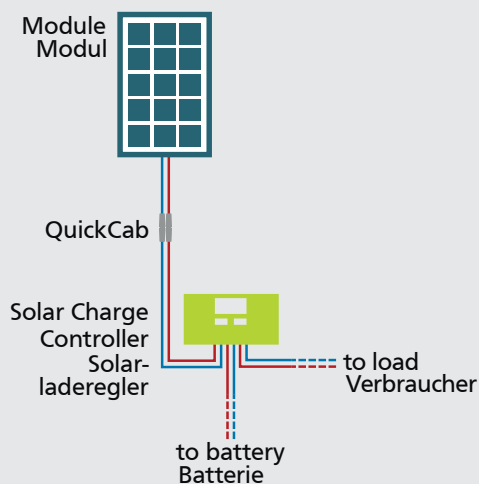

SPR Caravan Kit Solar Peak Six 2.0

600333 • 11/2017

These integrated sets allow for an easy operation of 12 V-consumers such as light, radio, or 12 V pond pumps, etc. If you connect a 230 V inverter, you can also supply any electrical device just as if you were on the grid!

This set is an ideal solution if you need solar power only in the evening hours, or weekends, e.g. in your garden or holiday home.

Die Phaesun Komplett-Kits sind ideal für die einfache Stromversorgung von 12 V-Verbrauchern wie Beleuchtung, Radio oder kleinen Pumpen. In Verbindung mit einem 230 V Wechselrichter können Sie auch normale Haushaltsgeräte versorgen.

Dieses Set ist die ideale Lösung, für eine Stromversorgung für unterwegs. Das Set beinhaltet alle Komponenten zur Installation an Ihrem Wohnmobil.

Stck. Pcs.	Article	Artikel
1	Solar module Sun Peak SPR 100 W 12 VDC	Solarmodul Sun Peak SPR 100 W 12 VDC
1	Solar charge controller Steca Solsum 8.8	Solarladereglер Steca Solsum 8.8
1	Roof duct	Dachdurchföhrung
1	Module mounting kit Easy Mount One und Easy Mount Two	Modulbefestigungskit Easy Mount One und Easy Mount Two
1	Glue Set Easy Bond One	Klebeset Easy Bond One
1	Module cable 5 m	Modulkabel 5m
1	Adapter cable for EBL	Adapterkabel für EBL
1	Battery cable with fuse	Batteriekabel mit Sicherung
Artikel Nr. Article No. 600333		