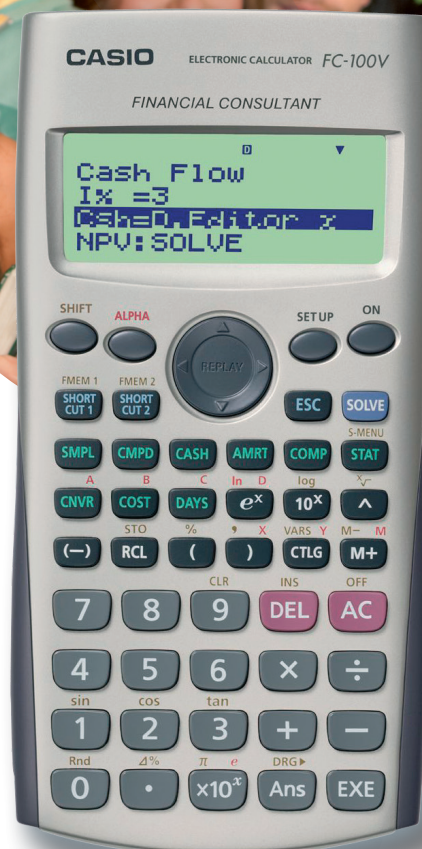

Calculatrices scolaires, scientifiques, formelles et graphiques

À l'université et en écoles supérieures

FC 100V

Fonctions

- Écran 4 lignes
- 2 touches paramétrables
- Fonction Replay
- Intérêts simples et composés
- Amortissement
- Analyse d'investissement, de flux, de cash-flow
- Calcul de date
- Conversion entre taux d'intérêt nominal et taux d'intérêt effectif, crédit, crédit-bail
- Calcul de marge, prix de vente, prix de revient
- Fonctions statistiques : régressions, sommes, écart type
- Fonctions scientifiques : trigonométrie, hyperboliques, probabilités...
- Protection : couvercle coulissant

Caractéristiques

- Dimensions (HxLxL) : 13,7 x 161 x 80 mm
- Poids* : 110
- Pile(s) : 1 pile AAA

GARANTIE

3

Informations logistiques	Largeur en mm	Longueur en mm	Hauteur en mm	Nombre de pièces	Poids en kg
Produit packagé	155	245	43	1	0,369
Colisage carton intérieur (SPCB)	257	448	171	10	4,000
Colisage carton extérieur (PCB)	463	530	200	20	8,900

Code CASIO : FC-100V-S-EH
Code EAN : 4971850172147

* Piles incluses

CASIO