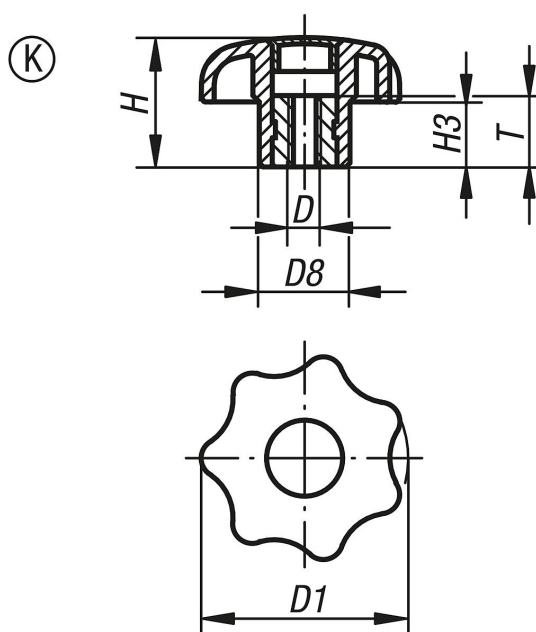

Bouton étoile similaire à DIN 6336 avec insert en Inox, taraudage, avec pastille, forme K

Description de l'article/illustrations du produit

Description

Matière :

Thermoplastique noir, insert en acier inoxydable 1.4305.

Finition :

Insert blanc.

Sur demande :

D'autres coloris ou marquages, tels que logos d'entreprise ou symboles.

Dessins

Aperçu des articles

Référence	Couleur capsule	Forme	D	D1	D8	H	H3	T
K0154.204	gris foncé RAL 7021	K	M4	25	12	16	8	10
K0154.2045	gris clair RAL 7035	K	M4	25	12	16	8	10
K0154.2046	rouge trafic RAL 3020	K	M4	25	12	16	8	10
K0154.2047	jaune colza RAL 1021	K	M4	25	12	16	8	10
K0154.205	gris foncé RAL 7021	K	M5	25	12	16	8	10
K0154.2055	gris clair RAL 7035	K	M5	25	12	16	8	10
K0154.2056	rouge trafic RAL 3020	K	M5	25	12	16	8	10
K0154.2057	jaune colza RAL 1021	K	M5	25	12	16	8	10
K0154.2061	gris foncé RAL 7021	K	M6	25	12	16	8	10
K0154.20615	gris clair RAL 7035	K	M6	25	12	16	8	10
K0154.20616	rouge trafic RAL 3020	K	M6	25	12	16	8	10
K0154.20617	jaune colza RAL 1021	K	M6	25	12	16	8	10
K0154.2051	gris foncé RAL 7021	K	M5	32	14	20	10	10
K0154.20515	gris clair RAL 7035	K	M5	32	14	20	10	10
K0154.20516	rouge trafic RAL 3020	K	M5	32	14	20	10	10
K0154.20517	jaune colza RAL 1021	K	M5	32	14	20	10	10
K0154.206	gris foncé RAL 7021	K	M6	32	14	20	10	10
K0154.2065	gris clair RAL 7035	K	M6	32	14	20	10	10
K0154.2066	rouge trafic RAL 3020	K	M6	32	14	20	10	10