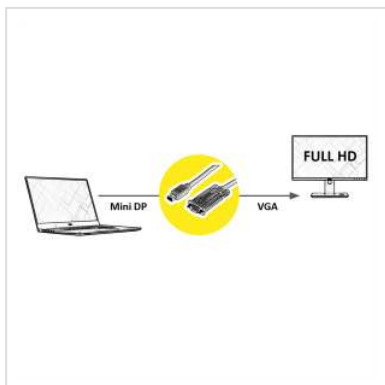

# ROLINE Cable MiniDisplayPort - VGA, Mini DP M - VGA M, zwart, 1 m

**Art.nr.** 11.04.5975  
**Fabrikant** ROLINE  
**Art.nr. fabrikant** 11.04.5975

**roline**  
Designed for Professionals

**Mini DisplayPort naar VGA-kabel voor aansluiting van een grafische kaart met Mini DP op een monitor met VGA-aansluiting - met een resolutie tot 1920x1080 / 1920x1200 @60Hz!**

- Voor het aansluiten van een grafische kaart met Mini DisplayPort-aansluiting op een VGA-monitor.
- Ondersteunt maximale resoluties tot 1920x1080 @60 Hz
- De vergrendelingsmechanismen van VGA voorkomen dat de stekkers uit de bron/display glijden en beveiligen de verbinding.
- Aansluitingen: Mini DisplayPort Male en VGA Male
- Opmerking: de Mini DisplayPort-VGA-kabel werkt slechts in één richting: de DisplayPort-stekker moet worden aangesloten op het bronapparaat (bijv. grafische kaart)

## Technische specificaties

Producent	ROLINE
Produkt groep	Video kabel
Produkt type	Mini DisplayPort-VGA Adapter
Kleur	zwart
Lengte	1 m
Max. Resolutie	1920 x 1080 / 1920 x 1200 @60Hz (2K, Full HD)
Aansluiting kant 1 (PC)	Mini DisplayPort Male

Aansluiting kant 2 (Peripherie)	VGA Male
Type connector kant 1	Mini DisplayPort
M/F kant 1	Male
Type connector kant 2	HD D-Sub 15-pin (HD-15), VGA
M/F kant 2	Male
Toepassing	extern
Handschroeven	ja