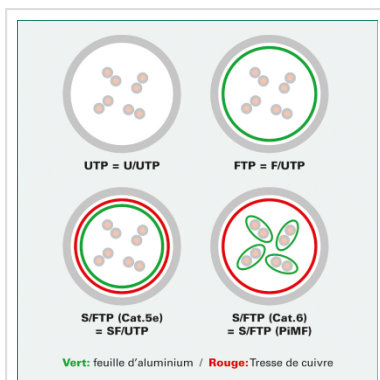

Cordon ROLINE UTP Cat.6, LSOH, Component Level, vert, 5,0 m

Numéro d'article	21.15.2535
Constructeur	ROLINE
Référence constructeur	21.15.2535
EAN (pièce unique)	7611990168774

roline[®]
Designed for Professionals

Ces cordons de brassage ou câbles de raccordement offrent une qualité Cat.6-Component-Level, c'est-à-dire qu'ils ont répondu à la norme exigeante de la catégorie 6.

- Cordon Twisted Pair non-blindé de grande qualité équipé de connecteurs RJ-45 non-blindés
- Contacts dorés de grande valeur
- Résistants grâce à une protection anti-plier
- Assignation des pins: 1:1 selon EIA/TIA 568, 8 fils
- Structure: 8 fils tresse
- Impédance: 100 Ohm

Version anti-halogène, résistant à la flamme, dégageant peu de fumée.

Caractéristiques techniques

Constructeur	ROLINE
Groupe de produits	Câble Twisted Pair
Types de produits	Cordon UTP
Couleur	vert
Longueur	5 m
Type de protection	UTP