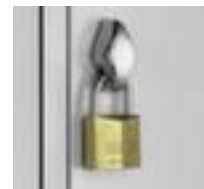

C+P

Doppelstöckiger Garderobenschrank Classic

Höhe x Breite x Tiefe 1800 x 1190 x 500 mm, 4 x 2 Abteile, Abteil Breite 300 mm, Verschließbar mit Drehriegelverschluss, Unterbau Sockel, Korpus mit Einbrennlackierung in RAL7035 Lichtgrau, Front mit Einbrennlackierung in RAL7035 Lichtgrau

Artikelnummer: 407007

CLASSIC

C+P Garderoben- und Umkleideschrank Classic

doppelstöckige, halbe Abteile

Doppelstöckiger Garderobenschrank

- Höhe x Breite x Tiefe 1800 x 1190 x 500 mm
- 4 x 2 Abteile
- Abteil Breite 300 mm
- Je Abteil Kleiderstange, Haken
- glatte Flügeltür
- Verschließbar mit Drehriegelverschluss
- Unterbau Sockel
- Konstruktion aus Stahlblech, verschweißt
- Korpus mit Einbrennlackierung in RAL7035 Lichtgrau
- Front mit Einbrennlackierung in RAL7035 Lichtgrau