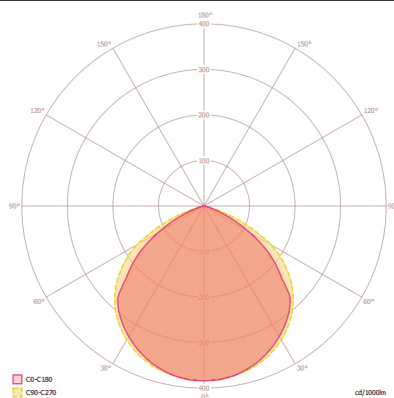

Maßzeichnung

Erfassungsbereiche

Erfassungsreichweite

■ Quer (A)	8 m
■ Frontal (B)	3 m

Lichtverteilung

Schaltplan

Standardbetrieb

Ausführliche Produktbeschreibung