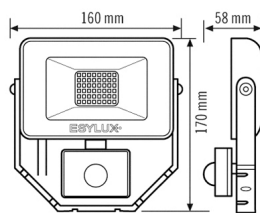

BEFESTIGUNG

Montageart	Aufbau
Montageort	Wand
Anschlussart	offenes Ende
Anschließer Leiterquerschnitt	0,75 - 2,5 mm ²
Anzahl der Kontakte	3
Länge der Anschlussleitung	0,35 m

GEHÄUSE

Abmessungen	Länge 160 mm x Breite 170 mm x Höhe/Tiefe 58 mm
Gewicht	500 g
Werkstoff	Aluminium und UV-stabiler Kunststoff
Schutzart	IP65
Zulässige Umgebungstemperatur	-25 °C...+40 °C
Farbe	schwarz, ähnlich RAL 9005
Glühdrahtprüfung nach IEC 60695-2-10	650 °C

SENSORIK

Erfassungswinkel	120°, Sensor horizontal und vertikal drehbar +/- 180°
Erfassungsreichweite quer	8 m

BASIC AFL TR 1000 840 MD BK

Artikelnummer	GTIN
EL10810930	4015120810930

Erfassungsreichweite frontal	3 m
Reichweitenanpassung	mechanisch
Erfassungsbereich	76 m ²
Empf. Montagehöhe	2,5 m

Max. Montagehöhe	3 m
Lichtmessung	Tageslicht
Helligkeitswert	3 - 1000 lx
Nachlaufzeit	1 s...15 min (in Stufen einstellbar)

Zubehör

Produktbezeichnung	Artikelnummer	Produktbeschreibung	GTIN
Befestigung			
FL WALL ARM 700 BK	EL10810534	Wandausleger für Strahler, 700 mm, inklusive Adapter, schwarz	4015120810534
FL GROUND SPIKE BK	EL10810558	Erdspieß für Strahler, inklusive Adapter, schwarz	4015120810558

Maßzeichnung

Erfassungsbereiche

Erfassungsreichweite

■ Quer (A)	8 m
■ Frontal (B)	3 m

Lichtverteilung

Schaltplan

Standardbetrieb

Ausführliche Produktbeschreibung