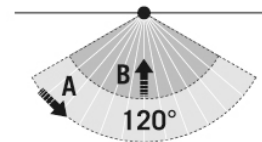

BEFESTIGUNG

Montageart	Aufbau
Montageort	Wand
Anschlussart	offenes Ende
Anschließer Leiterquerschnitt	0,75 - 2,5 mm ²
Anzahl der Kontakte	3
Länge der Anschlussleitung	0,35 m

GEHÄUSE

Abmessungen	Länge 160 mm x Breite 170 mm x Höhe/Tiefe 58 mm
Gewicht	500 g
Werkstoff	Aluminium und UV-stabiler Kunststoff
Schutzart	IP65
Zulässige Umgebungstemperatur	-25 °C...+40 °C
Farbe	schwarz, ähnlich RAL 9005
Glühdrahtprüfung nach IEC 60695-2-10	650 °C

Max. Montagehöhe	3 m
Lichtmessung	Tageslicht
Helligkeitswert	3 - 1000 lx
Nachlaufzeit	1 s...15 min (in Stufen einstellbar)

Zubehör

Produktbezeichnung	Artikelnummer	Produktbeschreibung	GTIN
Befestigung			
FL WALL ARM 700 BK	EL10810534	Wandausleger für Strahler, 700 mm, inklusive Adapter, schwarz	4015120810534
FL GROUND SPIKE BK	EL10810558	Erdspieß für Strahler, inklusive Adapter, schwarz	4015120810558

Maßzeichnung

Erfassungsbereiche

Erfassungsreichweite

■ Quer (A)	8 m
■ Frontal (B)	3 m

Lichtverteilung

Schaltplan

Standardbetrieb

Ausführliche Produktbeschreibung