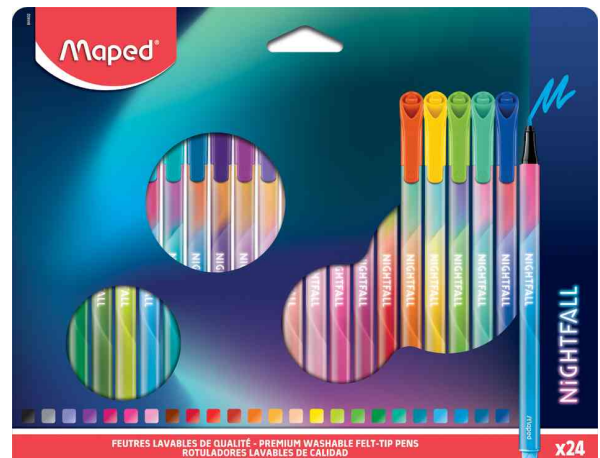

Feutre NIGHTFALL, étui en carton

- forme triangulaire
- facilement lavable
- pointe bloquée anti-enfoncement
- capuchon transparent ventilé
- pointe ogive
- corps avec dégradé de couleurs métallisées
- capuchon de la couleur du tracé
- étui en carton avec oeillet de suspension

Étui en carton de 12 : assorti dans les couleurs noir, ton chair, marron foncé, bleu marine, bleu clair, vert, vert pomme, orange, fuchsia, ultraviolet, rouge, jaune soleil
Étui en carton de 24 : assorti dans les couleurs bleu foncé, bleu ciel, jade, rouge fraise, turquoise, dune, vert jungle, vert poire, gris, violet, marshmallow, rose pastel + couleurs de l'étui de 12

Feutre NIGHTFALL, 12 couleurs

Feutre NIGHTFALL, 24 couleurs

Feutre NIGHTFALL, étui en carton de 12

Feutre NIGHTFALL, étui en carton de 24

Produit	Modèle	Largeur de tracé	Couleur du tracé	Couleur du corps	Conditionné	Numéro de fabricant	Code
Feutre NIGHTFALL	triangulaire	0,8 mm 0,8 mm	assorti assorti	assorti assorti	12 24	844400 844402	82844400 82844402