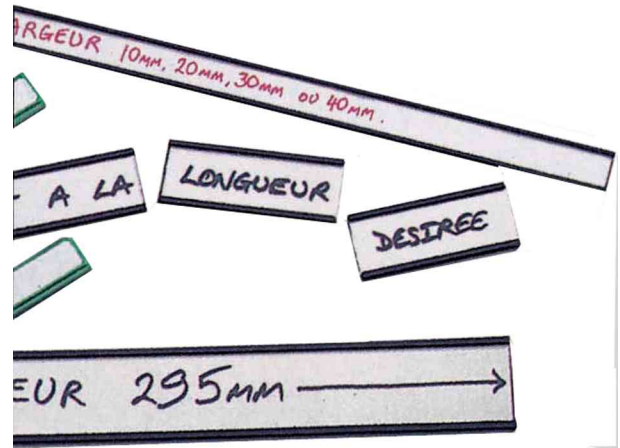

## Profilschilder, magnetisch

- zur Individualisierung von Planungen
- Maße: (L)80 x (B)15 mm
- Inhalt: 10 Schilder mit Karton-Einschiebestreifen

Profilschilder, magnetisch

Symbolbild: Profilschilder, magnetisch

Produkt	Ausführung	Haftkraft	Format	Farbe	VE	Hersteller- Nummer	Bestell- Nummer
Profilschilder	eckig		80 x 15 mm	schwarz	10 Stück	1901124	5436807