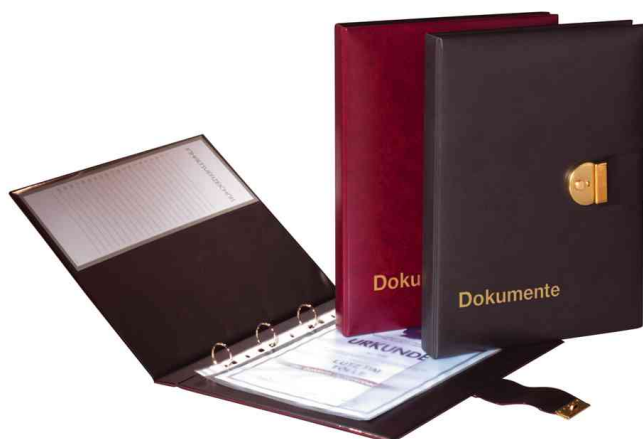

PAGNA®

Dokumentenmappe

- Format: DIN A4
- 4-Ring-Mechanik
- weiches Kunstleder mit Lasche, Schloss, Einstecktasche, 1 Prospekthülle, Inhaltsverzeichnis
- Maße: (B)295 x (H)360 mm

Für den Markt: D / A / L / CH

Zubehör: Dokumentenhülle:

- für Dokumentenmappe DIN A4
- Maße: (B)215 x (H)310 mm
- VE = 5 Stück, Abgabe nur in ganzen VE's

Anwendungsbeispiele:

- Ablage von Dokumenten und anderen wichtigen Unterlagen

Dokumentenmappe, schwarz

Dokumentenmappe, weinrot

Symbolbild: Dokumentenmappe

Zubehör: Dokumentenhülle

Produkt	Ausführung	Format	Fassungsvermögen	Farbe	VE	Hersteller- Nummer	Bestell- Nummer
Dokumentenmappe	Kunstleder	A4		schwarz		30503-01	63050301
		A4		weinrot		30503-31	63050331
Zubehör: Dokumentenhülle		A4		transparent	5 Stück	30600-19	63060019