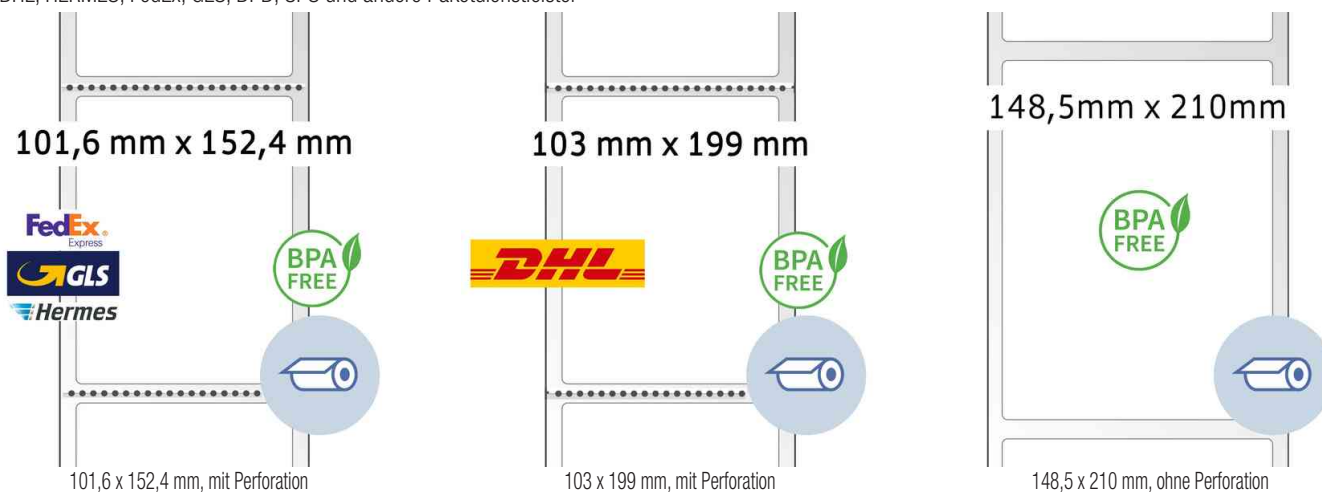

## Versand-Etiketten für Thermodirektdrucker, auf Rolle

Pro Jahr werden mehr als 2 Milliarden Pakete und Päckchen in Deutschland verschickt. Die Zahlen steigen, denn der Online-Handel verzeichnet starke Zuwächse. Beim Paketversand spielen Etiketten eine herausragende Rolle. Das Etikett ist zentraler und kostengünstiger Träger von Adresse, Informationen sowie Track & Trace-Daten.

- besonders hohe Anfangshaftung, für sicheres Versenden der Etiketten auch bei hohen Etikettiergeschwindigkeiten
- sichere Endhaftung, auch auf rauen Recyclingkartons
- hochwertige Etikettenpapiere für beste Ausdrücke und sichere Maschinenlesbarkeit der Barcodes
- auf Rolle: Wicklung außen, Rollen-Kerndurchmesser: 76 mm

### Für wen geeignet:

- für DHL, HERMES, FedEx, GLS, DPD, UPS und andere Paketdienstleister

Symbolbild: zeigt das Produkt in Anwendung

Produkt	Ausführung	Maße (B x H)	Farbe	VE / Etiketten	VE / Blatt	Hersteller-Nummer	Bestell-Nummer
Thermodirekt-Versandetiketten, mit Perforation	Rollenkern: 76 mm	101,6 x 152,4 mm	weiß	1.000 Etiketten		58300	6504325
		103 x 199 mm	weiß	800 Etiketten		58301	6504326
Thermodirekt-Versandetiketten, ohne Perforation	Rollenkern: 76 mm	148,5 x 210 mm	weiß	750 Etiketten		58350	6504327