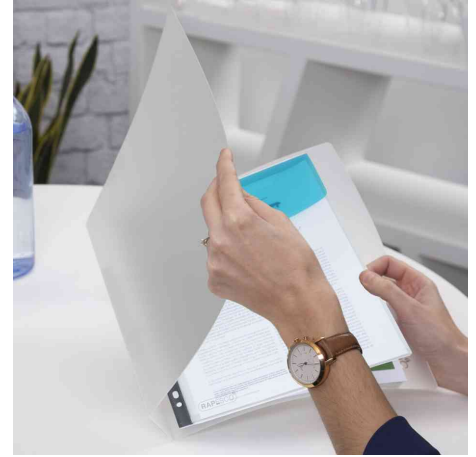

Symbolbild: zeigt das Produkt in der Anwendung

Produkt	Ausführung	Format	Fassungsvermögen	Farbe	VE	Hersteller- Nummer	Bestell- Nummer
Dokumententasche, Abheftlochung	PP	A4	200 Blatt	transparent / sortiert	5 Stück	1630	65800348