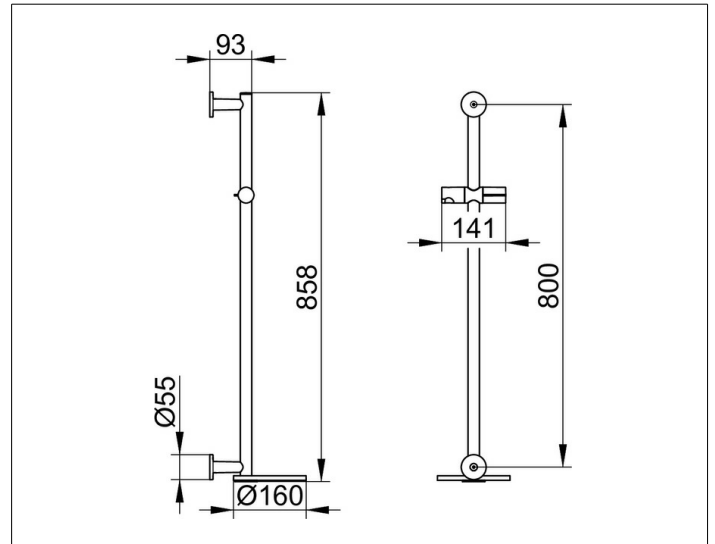

IXMO

59585010921 Brausestange

**PRODUKT**

**ZEICHNUNG**

**PRODUKTBESCHREIBUNG**

bestehend aus:

- Wandstange 855 mm (Rosetten rund) mit Brauseschieber, Höhenverstellung mit Griff, Neigungswinkel verstellbar
- mit schwenkbarer Ablage (Ø 180 mm)
- Fliesenausgleichscheibe (5 mm)

**OBERFLÄCHE**

verchromt/weiß

**ABMESSUNG**

855 mm