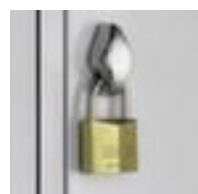

C+P

armoire vestiaire avec banc

Classic

hauteur x largeur x profondeur 2090 x 1480 x 815 mm, largeur compartiment 300 mm, Verrouillable avec serrure porte-cadenas, banc intégré, Lames en plastique coloris gris clair, soubassement socle, corps avec thermolaquage, face avant avec thermolaquage

Numéro d'article: 530172

CLASSIC

C+P Armoire vestiaire avec banc Classic

à deux niveaux, demi-compartiments

armoire vestiaire avec banc

- hauteur x largeur x profondeur 2090 x 1480 x 815 mm
- largeur compartiment 300 mm
- assise hauteur x profondeur 420 x 315 mm
- par compartiment tringle à vêtements, crochet
- porte battante avec perforation décorative
- Verrouillable avec serrure porte-cadenas
- banc intégré
- Lames en plastique coloris gris clair
- soubassement socle

- structure en tôle d'acier, corps soudé
- corps avec thermolaquage
- face avant avec thermolaquage
- certification GS et TÜV
- 5 années de garantie

Détails techniques

type de meuble	armoire	matériau de barres	plastique
type d'armoire	armoire vestiaire	couleur lames	gris clair
compartiments	5 pièce	surface de corps	thermolaqué
à deux niveaux	oui	surface de face avant	thermolaqué
hauteur	2090 mm	couleur de la tablette	comme couleur du corps
hauteur de siège	420 mm	surface de tablette	laqué
largeur	1480 mm	équipement armoire	tringle à vêtements, crochet
largeur de compartiment	300 mm	tablette à chapeaux	non
profondeur	815 mm	tringle à vêtements	oui
profondeur de siège	315 mm	Nombre de patères	3 pièce
type de banc	banc intégré	type de porte	porte battante avec ventilation
soubassement	socle	structure de porte	à une paroi
verrouillable	oui	garantie	5 années
système de fermeture	serrure porte-cadenas	certification	GS // TÜV
matériau	tôle d'acier	Poids	103,85 kg
matériau de finition	corps soudé		