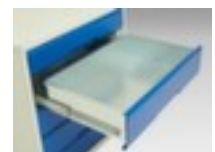

## **bott** **universele kast** verso

hoogte x breedte x diepte 1000 x 1050 x 550 mm, 1 niveau met Stalen bodem, 2 lade(n), romp met slag- en krasvaste poedercoating in RAL7035 lichtgrijs, front met slag- en krasvaste poedercoating in RAL7016 antracietgrijs

### universele kast

- hoogte x breedte x diepte 1000 x 1050 x 550 mm
- constructie van staal, gelast
- dubbele vleugel deur
- 1 niveau met Stalen bodem
- draagvermogen per niveau 75 kg
- 2 lade(n)
- draagvermogen per lade 75 kg
- ladegeleider 100 %
- uitrusting: legborden, lades
- romp met slag- en krasvaste poedercoating in RAL7035 lichtgrijs
- front met slag- en krasvaste poedercoating in RAL7016 antracietgrijs

## Gerelateerde Producten

233000		scheidings- en vakkenwanden, met 7 vakken, passend voor fronthoogte 100 / 125 mm, van staal met corrosiebeschermende zinklaag
233002		scheidings- en vakkenwanden, met 13 vakken, passend voor fronthoogte 100 / 125 mm, van staal met corrosiebeschermende zinklaag
233004		scheidings- en vakkenwanden, met 21 vakken, passend voor fronthoogte 100 / 125 mm, van staal met corrosiebeschermende zinklaag
233016		schuimstofelement, lengte x breedte 1050 x 550 mm, van rubber in zwart
233022		Stalen bodem voor universele kast, voor kast breedte x diepte 1050 x 550 mm, draagvermogen 75 kg, van staal met corrosiebeschermende zinklaag
233077		binnenlade, hoogte x breedte x diepte 100 x 1050 x 550 mm, volledig uittrekbaar, draagvermogen 75 kg, van staal met slag- en krasvaste poedercoating in RAL7016 antracietgrijs
233081		binnenlade, hoogte x breedte x diepte 125 x 1050 x 550 mm, volledig uittrekbaar, draagvermogen 75 kg, van staal met slag- en krasvaste poedercoating in RAL7016 antracietgrijs
233449		lade-indelingsset, met 33 vakken, van polypropyleen in lichtgrijs