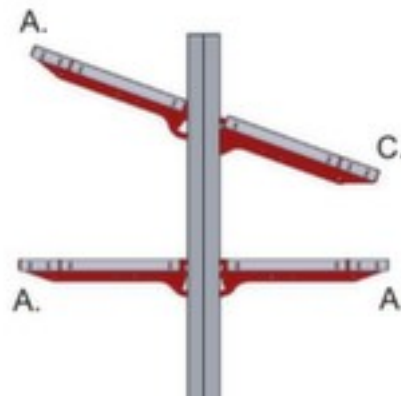

Rocholz

legbord voor paktafel

System Flex Typ C

breedte x diepte 1000 x 300 mm, draagvermogen 25 kg, met draagarmen, van staal met slag- en krasvaste poedercoating in RAL9006 blank aluminiumkleurig

Artikelnummer: 272950

legbord voor paktafel

- breedte x diepte 1000 x 300 mm
- draagvermogen 25 kg
- met draagarmen
- Kantelbaar in -20°, 0° en +20°
- van staal met slag- en krasvaste poedercoating in RAL9006 blank aluminiumkleurig
- gebruiksinstructie: Let op bij legborden aan weerszijden: Bij legborden die in een rechte hoek ten opzichte van het profiel met perforaties staan, moet u twee legborden van type A bestellen. Anders moet u type A of type C combineren

Technische details

meubeltype	tafel	tafelaccessoires uitrusting	draagarmen
type tafel	accessoire	tafelaccessoires functie	Kantelbaar in -20°, 0° en +20°
legbord-/niveautype	legbord	materiaal	staal
voor tafelttype	paftafel	oppervlak legbord	m. poedercoating
breedte	1000 mm	kleur bodem	blank aluminiumkleurig // RAL9006
diepte	300 mm	gebruiksinstructie	Let op bij legborden aan weerszijden: Bij legborden die in een rechte hoek ten

		opzichte van het profiel met perforaties staan, m
draagvermogen per niveau	25 kg	gewicht 4 kg

Gerelateerde Producten

272967		scheidingsplaat voor legbord, hoogte x breedte x diepte 180 x 8 x 298 mm, Bevestiging door insteken in perforatie, van staal met slag- en krasvaste poedercoating in RAL9006 blank aluminiumkleurig
--------	---	---