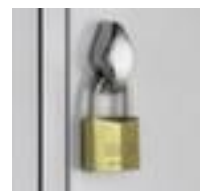

C+P

armoire vestiaire avec banc

Classic

hauteur x largeur x profondeur 2090 x 1480 x 815 mm, 5 x 2 compartiments, largeur compartiment 300 mm, Verrouillable avec serrure porte-cadenas, banc intégré, Lames en plastique coloris gris clair, soubassement socle, corps avec thermolaquage, face avant avec thermolaquage

Numéro d'article: 530172

CLASSIC

C+P Armoire vestiaire avec banc Classic

à deux niveaux, demi-compartiments

armoire vestiaire avec banc

- hauteur x largeur x profondeur 2090 x 1480 x 815 mm
- 5 x 2 compartiments
- largeur compartiment 300 mm
- assise hauteur x profondeur 420 x 315 mm
- par compartiment tringle à vêtements, crochet
- porte battante avec perforation décorative
- Verrouillable avec serrure porte-cadenas
- banc intégré
- Lames en plastique coloris gris clair
- soubassement socle