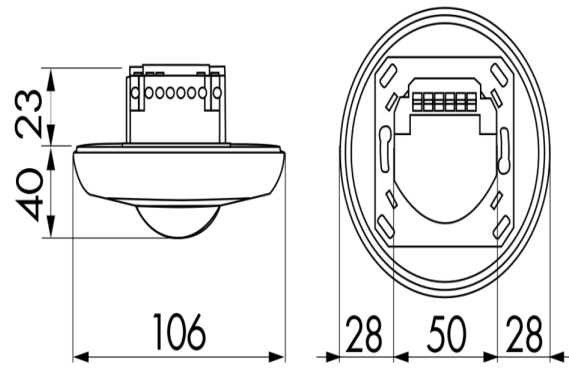

Technische gegevens

Spanning:	110 - 240 V AC 50 / 60 Hz
Afmetingen:	VZ= Ø 106 x 63 mm IB= Ø 83 x 81 mm
Verbruik:	ca. 0,5 W
Detectiebereik:	horizontaal 360° (Plafondmontage)
Reikwijdte:	max. Ø 10 m dwars max. Ø 6 m frontaal max. Ø 4 m zittend
Detectiezone voor dwars langs de melder lopen:	78 m ² / 2,5 m Montagehoogte
Montagehoogte	2 m / 5 m / 2,5 m

Contacttype: 1x maakcontact/NO (potentiaalvrij)

Nalooptijd: 5 min - 120 min

Bestelgegevens

Omschrijving	Kleur	Code	EAN-Code
PD3N-2C-VZ	wit mat, overeenkomstig RAL9010	92188	4007529921881
PD3N-2C-IB	wit mat, overeenkomstig RAL9010	92198	4007529921980

Afmetingen 92198

Afmetingen 92188

Detectie bereik

- 1: Dwars langs de melder lopen
- 2: Frontaal naar de melder lopen
- 3: Zittende activiteit

Schakelschema