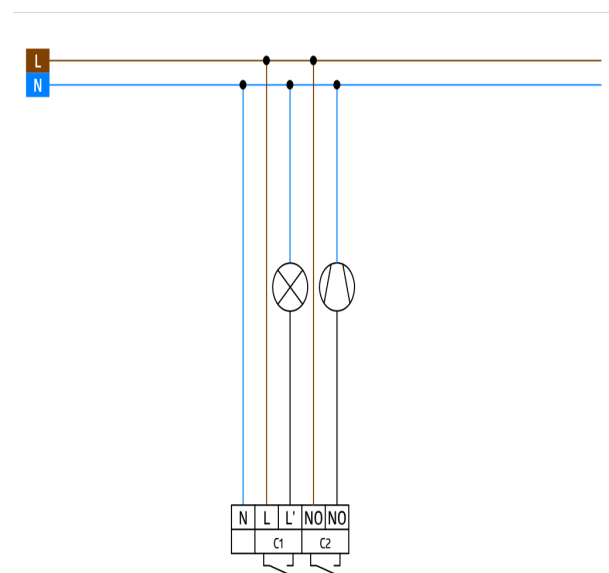

Technische gegevens

Spanning:	110 - 240 V AC 50 / 60 Hz
Afmetingen:	VZ= Ø 106 x 63 mm IB= Ø 83 x 81 mm
Verbruik:	ca. 0,5 W
Detectiebereik:	horizontaal 360° (Plafondmontage)
Reikwijdte:	max. Ø 10 m dwars max. Ø 6 m frontaal max. Ø 4 m zittend
Detectiezone voor dwars langs de melder lopen:	78 m ² / 2,5 m Montagehoogte
Montagehoogte	2 m / 5 m / 2,5 m

Afmetingen 92198

Afmetingen 92188

Detectie bereik

- 1: Dwars langs de melder lopen
- 2: Frontaal naar de melder lopen
- 3: Zittende activiteit

Schakelschema