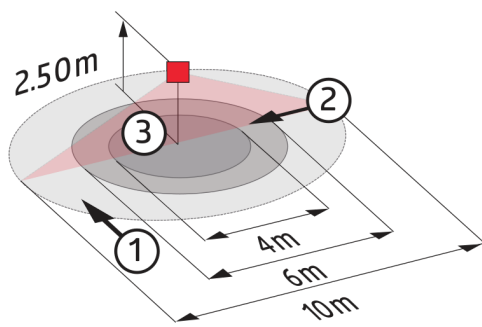

Afmetingen 92198

Afmetingen 92188

Detectie bereik

- 1: Dwars langs de melder lopen
- 2: Frontaal naar de melder lopen
- 3: Zittende activiteit

Schakelschema