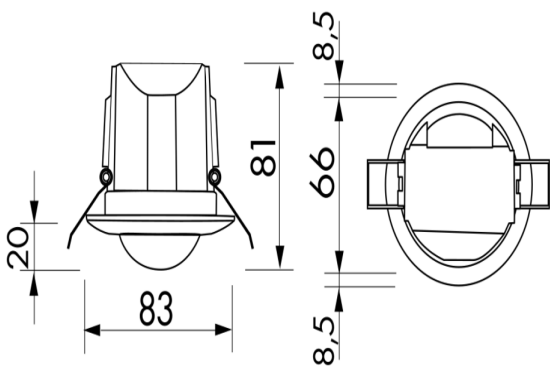

Technische gegevens

Spanning:	110 - 240 V AC 50 / 60 Hz
Afmetingen:	VZ= Ø 106 x 63 mm IB= Ø 83 x 81 mm
Verbruik:	ca. 0,5 W
Detectiebereik:	horizontaal 360° (Plafondmontage)
Reikwijdte:	max. Ø 10 m dwars max. Ø 6 m frontaal max. Ø 4 m zittend
Detectiezone voor dwars langs de melder lopen:	78 m ² / 2,5 m Montagehoogte
Montagehoogte	2 m / 5 m / 2,5 m

Afmetingen 92198

Afmetingen 92188

Detectie bereik

- 1: Dwars langs de melder lopen
- 2: Frontaal naar de melder lopen
- 3: Zittende activiteit

Schakelschema