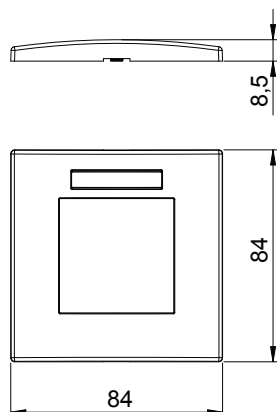

Technisch specificatieblad

Afdekraam AR45, 1-voudig, met tekstveld voor
verticale apparatuurinbouw
Artikelnr. 6119338

Frontborgend afdekraam voor Module 45 inbouwapparatuur, 1-voudig, met tekstveld voor
verticale apparatuurinstallatie, voor borgen in inbouwdoos 71GD8-2.

PC Polycarbonaat

Extra productbeschrijving 2 | Voor installatie in apparatuurinbouwkokers Rapid 80 en energiezuilen ISS.

Stamgegevens

Bestelnr.	6119338
Type	AR45-BSF1 RW
Omschrijving 1	Afdekramen
Omschrijving 2	Module 45, 1-voudig
Dimensie	84x84mm
Kleur	zuiver wit
RAL-nummer	9010
Materiaal	Polycarbonaat
Materiaal-afk.	PC
Kleinste verkoop-eenheid (VG)	1,00 Stuk
Gewicht	1,50 kg/100 st.

Technisch specificatieblad

Afdekraam AR45, 1-voudig, met tekstveld voor
verticale apparatuurinbouw

Artikelnr. 6119338

Technische gegevens

Breedte	84,00 mm
Zijhoogte	84,00 mm
Diepe	8,50 mm
Aantal eenheden	1,00
Aantal eenheden horizontaal	0,00
Aantal eenheden verticaal	1,00
Uitvoering van de oppervlakken	Mat
Type bevestiging	Klembevestiging
Inbouwbreedte	45,00 mm
Inbouwhoogte	45,00 mm
Geschikt voor inbouwinstallatie	<input checked="" type="checkbox"/>
Geschikt voor apparatuurinbouwkoker	<input checked="" type="checkbox"/>
Geschikt voor ondervloerkanaldoos	<input type="checkbox"/>
Geschikt voor inbouwinstallatie	<input type="checkbox"/>
Halogeenvrij	<input checked="" type="checkbox"/>
Klapdeksel	<input type="checkbox"/>
Montagerichting	verticaal
Beschermingsgraad	overige
Tekstveld / opschriftveld	<input checked="" type="checkbox"/>
Transparant	<input type="checkbox"/>