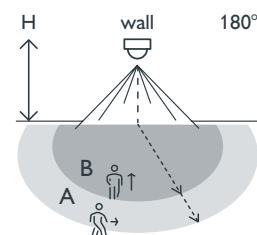

Detectiebereik

H	A Across	B Towards
0.8 m	7 m	2.4 m
1 m	8 m	3 m
1.2 m	9 m	4 m

230 V

master/
secundair

8 m vanop
een hoogte
van 1 m

0.8 – 1.2 m

inbouwdoos

Niko