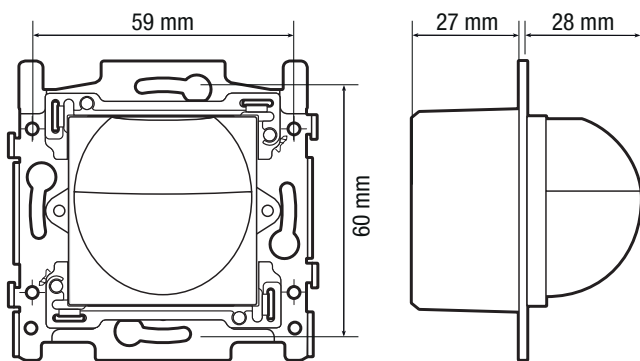

Detectiebereik

H	A Across	B Towards
0.8 m	7 m	2.4 m
1 m	8 m	3 m
1.2 m	9 m	4 m

230 V

master/
secundair

8 m vanop
een hoogte
van 1 m

0.8 – 1.2 m

inbouwdoos

Niko

Technische gegevens

Artikelnummer	200-78011
Voedingsspanning	230 Vac \pm 10 %, 50 Hz
Detector output	230 V (ON/OFF)
Maximale nominale waarde vermogenschakelaar	10 A (beperkt door nationale regelgeving voor installaties)
Maximale belasting gloei- en halogeenlampen ($\cos\phi=1$)	2300 W
Maximale belasting fluorescentielampen ($\cos\phi \geq 0,5$)	1380 VA
Maximale belasting ledlampen 230 V	230 W
Bereik lichtintensiteit	10 lux – 1000 lux
Omgevingstemperatuur	-5 – +45 °C
Uitschakelvertraging	1 min – 30 min
Detectiebereik (PIR)	8 m vanop een hoogte van 1 m
Omgevingstemperatuur	-5 – +45 °C
Montage	inbouwdoos
Montagehoogte	0.8 – 1.2 m
Minimale inbouwdiepte	40 mm
Beschermingsgraad	IP40
Markering	CE

Afmetingen

Aansluitschema