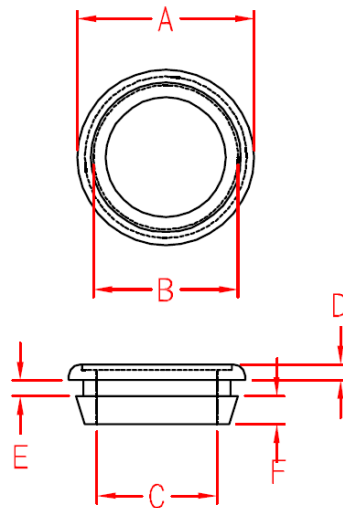

Data Sheet

Easy Fit Grommet

Item No.	A	B	C	D	E	F
2705167	23.9 ± 0.45	19.6 ± 0.35	15.5 ± 0.35	2.1 ± 0.25	2.0 ± 0.25	3.9 ± 0.25
2705168	30.0 ± 0.45	26.0 ± 0.45	20.8 ± 0.45	2.4 ± 0.25	2.4 ± 0.25	3.8 ± 0.25

- Material: PVC