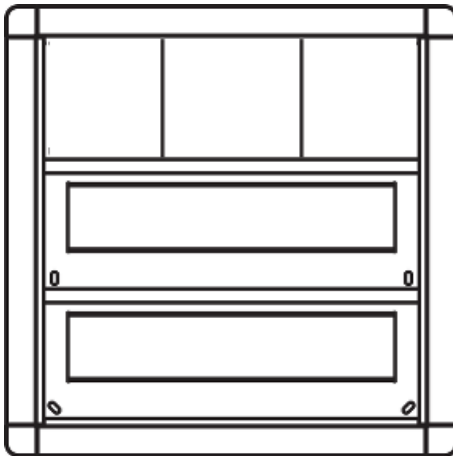

### Hauptmerkmale

Produktserie	Ritto Briefkasten
Sichtblendenbezeichnung	Portier
Produkt oder Komponententyp	Rahmen
Farbton	Silber

### Zusatzmerkmale

Montagevariante	Schrank- und Schalttafeleinbau
Material	Steel
Zielort Produkt	Briefkastenmodul (x2)
Anzahl Reihen	3 Reihen horizontal
Breite	335 mm
Höhe	335 mm
Tiefe	7 mm