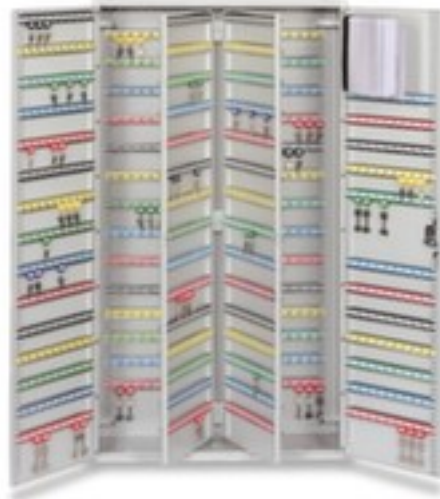

Format Tresorbau Schlüsselschrank

940 Haken, mit 2 Zwischenwänden,
Höhe x Breite x Tiefe 1300 x 730 x 250
mm, Korpus mit schlag- und
kratzfester Pulverbeschichtung in
RAL7035 Lichtgrau, Front mit schlag-
und kratzfester Pulverbeschichtung
in RAL7035 Lichtgrau

Artikelnummer: 400132

Format Tresorbau Schlüsselschrank

Format Tresorbau Schlüsselschrank

- 940 Haken
- mit 2 Zwischenwänden
- Hakenleisten verstellbar, nummeriert und in verschiedenen Farben
- schwenkbares Register
- Höhe x Breite x Tiefe 1300 x 730 x 250 mm
- Doppel-Flügeltür
- verschließbar mit Zylinderschloss
- Verriegelung 3-seitig
- Konstruktion aus Stahlblech
- Korpus mit schlag- und kratzfester Pulverbeschichtung in RAL7035 Lichtgrau
- Front mit schlag- und kratzfester Pulverbeschichtung in RAL7035 Lichtgrau
- vorbereitet für Rückwandverankerung
- Lieferumfang: inklusive Schlüsselanhänger

Technische Details

Möbeltyp	Schrank	Türen Anzahl	2 Stück
Schranktyp	Schlüsselschrank	abschließbar	ja
Höhe	1300 mm	Schließsystem	Zylinderschloss
Breite	730 mm	Verriegelung	3-seitig
Tiefe	250 mm	Farbe Korpus	lichtgrau // RAL7035
Sicherheitsstufe	keine	Farbe Front	lichtgrau // RAL7035
Verankerung	Rückwandverankerung	Material	Stahlblech
Brandschutz	nicht brandgeschützt	Einwurfschlitz	nein
versicherbar	nein	Oberfläche Korpus	pulverbeschichtet
Zwischenwände	2 Stück	Oberfläche Front	pulverbeschichtet
Haken	940 Stück	Lieferumfang	inklusive Schlüsselanhänger
Türtyp	Doppel-Flügeltür	Gewicht	51 kg