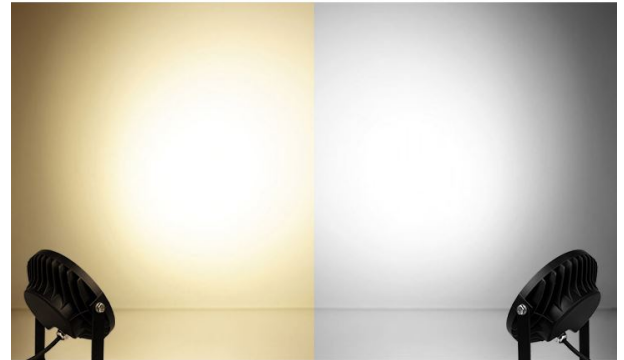

Brightness adjustable & Color temperature adjustable

Brightness adjustable, Adjust the color temperature from 2700-6500K, make the light you want