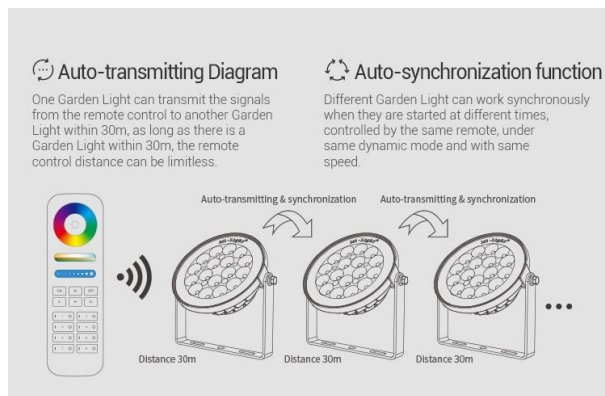

IP Rate: IP65

Material: Aluminum

Energieeffizienzklasse: A+

kWh/1000h: 15

Merkmale

Merkmal	Wert
Abstrahlwinkel:	15
Dimmbar:	Ja
Grösse:	180*170*51
LED - Gehäusematerial:	Aluminium
Lichtfarbe:	RGB-WW
Lichtfarbe in Kelvin:	2700~6500
Lumen:	1200
Schutzklasse:	IP65
Volt:	230
Gewicht:	0.8 Kg

Weitere Bilder

Brightness adjustable & Color temperature adjustable

Brightness adjustable, Adjust the color temperature from 2700-6500K, make the light you want

2.4GHz remote control Smartphone APP control

Wireless remote and smartphone control, realize the multi-functional setting, experience smart home life
* Need WIFI iBox for smartphone APP control

Compatible with

Symmetrical and centralized light ray

Beam Angle 15° Irradiation distance 10m

COMPATIBLE REMOTE SHEET

Zubehör

Art.-Nr.	Name
147981	Synergy 21 LED Fernbedienung RGB-WW (RGB-CCT) 8 Zonen *Milight/Miboxer*
147982	Synergy 21 LED Fernbedienung RGB-WW (RGB-CCT) 4 Zonen *Milight/Miboxer*
148005	Synergy 21 LED Fernbedienung Smart Panel RGB-WW (RGB-CCT) 4 Zonen *Milight/Miboxer*
148006	Synergy 21 LED Fernbedienung Smart Panel RGB-WW (RGB-CCT) 8 Zonen *Milight/Miboxer*
181054	Synergy 21 LED Fernbedienung WLAN Controller *Milight/Miboxer*
147265	Netzkabel 230V Schutzkontakt CEE7(Stecker)->Open End mit Adernendhülsen, 1,8m,Black