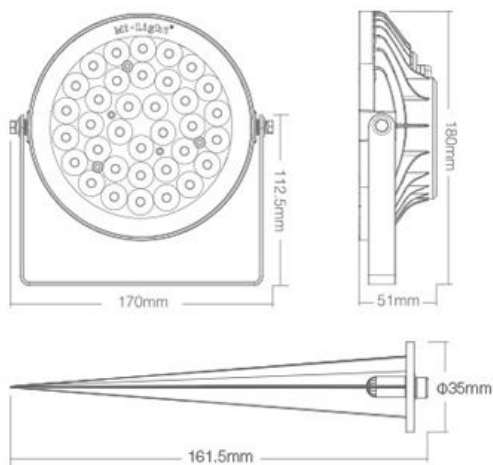

Merkmal	Wert
Abstrahlwinkel:	15
Dimmbar:	Ja
Grösse:	180*170*51
LED - Gehäusematerial:	Aluminium
Lichtfarbe:	RGB-WW
Lichtfarbe in Kelvin:	2700~6500
Lumen:	1200
Schutzklasse:	IP65
Volt:	230
Gewicht:	0.8 Kg

Weitere Bilder