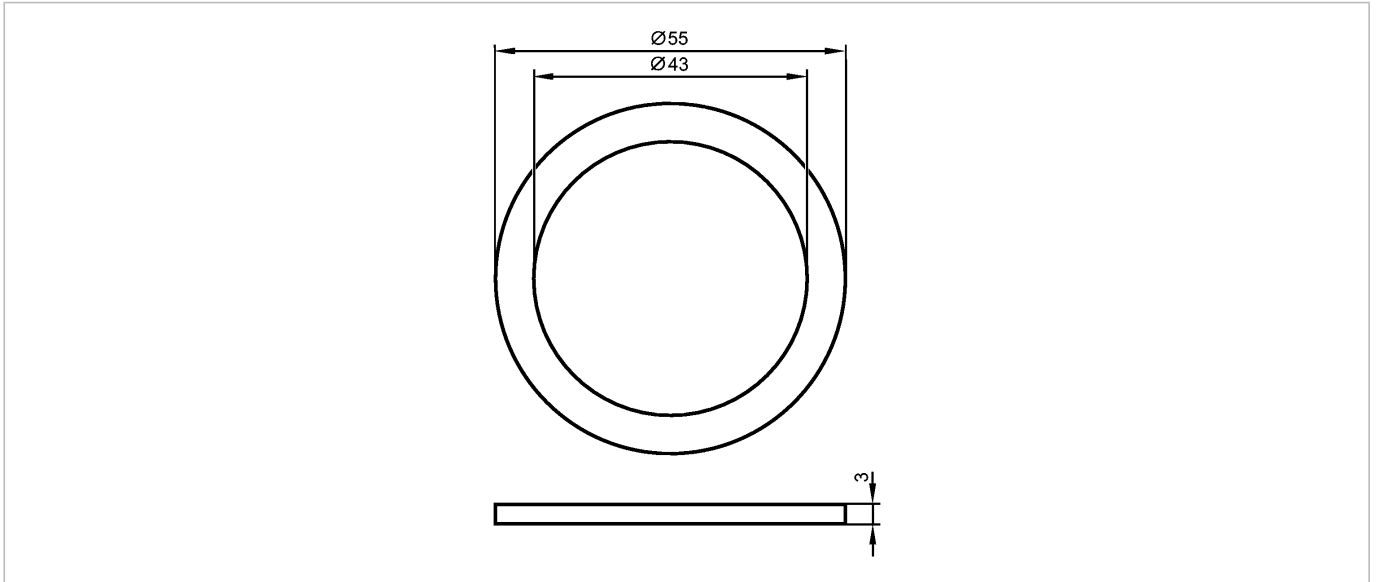

FLAT SEAL G2 CENTELLEN

Zubehör

Produktmerkmale

Flachdichtung

55 x 43 x 3

Mechanische Daten

für Geräte mit Prozessanschluss

G 2

Gehäusewerkstoffe

Centellen

Gewicht [kg]

0,006

Bemerkungen

Verpackungseinheit [Stück]

10