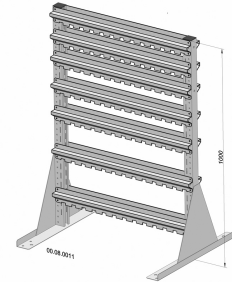

Datenblatt Artikel 782120

Standregal zweiseitig unbestückt

pulverbeschichtet lichtgrau, 720x1000mm

- unbestückt und beidseitig nutzbar
- pulverbeschichtet
- stabile, kippsichere, verschraubte Stahlblechkonstruktion mit Einhängeleisten
- mit 14 Einhängeleisten - 704 mm breit
- Tragkraft 40 kg je Einhängeleiste
- max. Bestückung Sichtboxen pro Einhängeleiste: 6 x PS/PP Gr.1, 6 x PS/PP Gr.2, 4 x PS/PP Gr.3, 3 x PS/PP Gr.4
- b=Breite=720 mm h=Höhe=1.000 mm

| | |
|----------------------------------|---------------|
| Best.einheit | Stück |
| Lagen | 0 |
| EAN | 4007228782127 |
| Höhe Pal | 0 |
| Mindest.Best. | 1 |
| netto Kg | 20,28 |
| Stück / Lage | 0 |
| Summe Kartons | 0 |
| Breite Pal | 0 |
| Farbe | lichtgrau |
| Tiefe | 0 |
| VE | 1 |
| Brutto Gewicht Pal Kg | 0 |
| Kartons pro Lage | 0 |
| Volumen m3 | 0 |
| Zolltarif | 94032080 |
| Bruttogewicht VE Kg | 20,28 |
| Btl in Karton | 0 |
| Länge Pal | 0 |
| Stück / Palette bzw Kiste | 0 |
| Höhe | 1000 |
| Breite | 720 |
| brutto Kg | 20,28 |