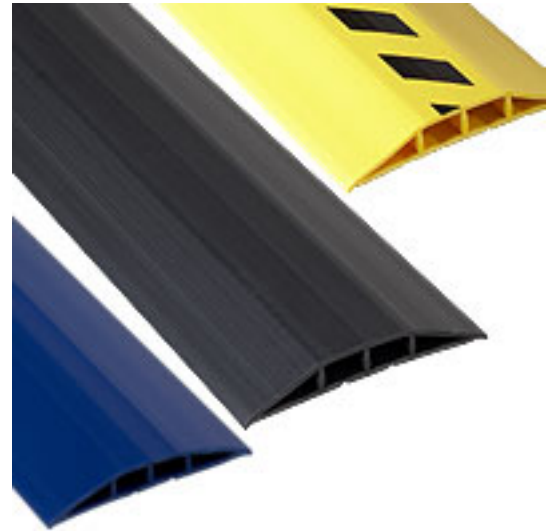

Artikelnummer: 184997

Kurzbeschreibung: Kabelbrücke gelb/schw., 1,5 m x 100 mm

Langbeschreibung: Kabelbrücken: Ungesichert im Raum verlegte Kabel sind Stolperfallen und führen schnell zu Unfällen, bei denen Menschen verletzt, angeschlossene Geräte zerstört werden und Daten verloren gehen können. Damit ist jetzt Schluss! Mit den leicht zu verlegenden Kabelbrücken beugen Sie solchen Gefahrenquellen vor. Sie haben die Wahl zwischen 3 Größen und verschiedenen Farben. Beim Typ 1 (signalgelb ohne schwarze Streifen) wird das Kabel rasch und sicher von oben zugeführt (Toplader), bei den Typen 2 + 3 ist die Oberseite komplett geschlossen und die Bestückung erfolgt von unten. Alle Brücken werden mit dem im Lieferumfang enthaltenen doppelseitigen Klebeband auf dem Fußboden fixiert.