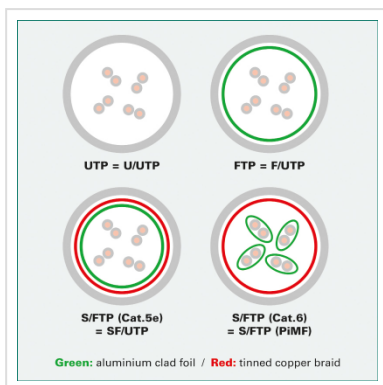

# ROLINE S/FTP-(PiMF-) Patchkabel Cat.6A, 10GBit/s, Component Level, LSOH, geel, 20,0 m

<b>Art.nr.</b>	21.15.2829
<b>Fabrikant</b>	ROLINE
<b>Art.nr. fabrikant</b>	21.15.2829
<b>EAN (een stuk)</b>	7611990155279

Kant en klare dubbel afgeschermd (PiMF) Twisted Pair Patchkabel met afgeschermd RJ-45 connectoren aan beide uiteinden. Buigbaar dank zij de aangespoten speciale tule met knikbescherming. Als rangeerkabel in patchkast of als apparaat aansluitkabel in LAN te gebruiken. 1:1 aangesloten volgens EIA/TIA568, 8 aders. Opbouw: 8 aders soepel. Per paar afgeschermd met Polyesterfolie met Alu-laag. Totaalafscherming d.m.v. koperen gevlochten mantel. Hoogwaardige vergulde contacten.

### Technische specificaties

Producent	ROLINE
Produkt groep	Twisted Pair Kabel
Produkt type	S/FTP Patchkabel
Kleur	geel
Lengte	20 m
Afschermings type	SFTP
Overdracht kwaliteit	Cat6A / Class EA
Component-Level gecertificeerd	ja

Aantal aders	8
Kabel type	Soepel
Crossed	nee
Kleur (Tule)	geel
Kabel LSOH	ja
Connector type RJ45	Standaard