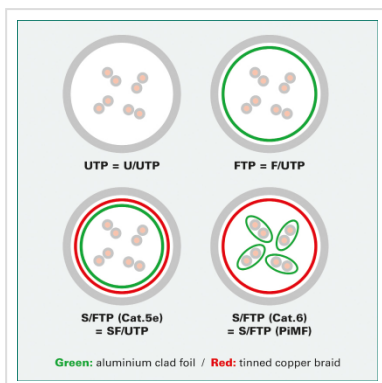

ROLINE S/FTP-(PiMF-) Patchkabel Cat.6A, 10GBit/s, Component Level, LSOH, blauw, 20,0 m

Art.nr.	21.15.2849
Fabrikant	ROLINE
Art.nr. fabrikant	21.15.2849
EAN (een stuk)	7611990159314

roline[®]
Designed for Professionals

Kant en klare dubbel afgeschermd (PiMF) Twisted Pair Patchkabel met afgeschermd RJ-45 connectoren aan beide uiteinden. Buigbaar dank zij de aangespoten speciale tule met knikbescherming. Als rangeerkabel in patchkast of als apparaat aansluitkabel in LAN te gebruiken. 1:1 aangesloten volgens EIA/TIA568, 8 aders. Opbouw: 8 aders soepel. Per paar afgeschermd met Polyesterfolie met Alu-laag. Totaalafscherming d.m.v. koperen gevlochten mantel. Hoogwaardige vergulde contacten.

100 % Component level testing

Technische specificaties

Producent	ROLINE
Produkt groep	Twisted Pair Kabel
Produkt type	S/FTP Patchkabel
Kleur	blauw
Lengte	20 m
Afschermings type	SFTP
Overdracht kwaliteit	Cat6A / Class EA
Component-Level gecertificeerd	ja

Aantal aders	8
Kabel type	Soepel
Crossed	nee
Kleur (Tule)	rood
Kabel LSOH	ja
Connector type RJ45	Standaard