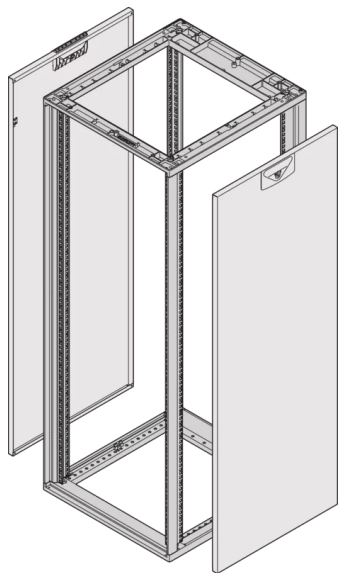

26230-074 NOVASTAR SEITENWAND FÜR SLIM-LINE,  
RAL 7035, 20 HE 500MM

**PRODUKTBECHREIBUNG**

Side panel with quarter-turn fastener, includes grounding

St, 1 mm

**PRODUKTMERKMALE**

Produkttyp: Schrank-/Rack Panel

Produktfamilie: Novastar

Typ: Seitenwand

Farbe: Hellgrau

Farbecode: RAL 7035

Höhe: 20 HE

Höhe: 945 mm

Tiefe: 500-mm

## ZUSÄTZLICHE PRODUKTDDETAILS

---

Seitenwände aus Stahl für Slim Line-Aluminiumrahmen mit Schnellverschluss für einfache Montage und Installation. Schroff liefert Verkleidung mit installiertem und geprüfem Erdungskabel