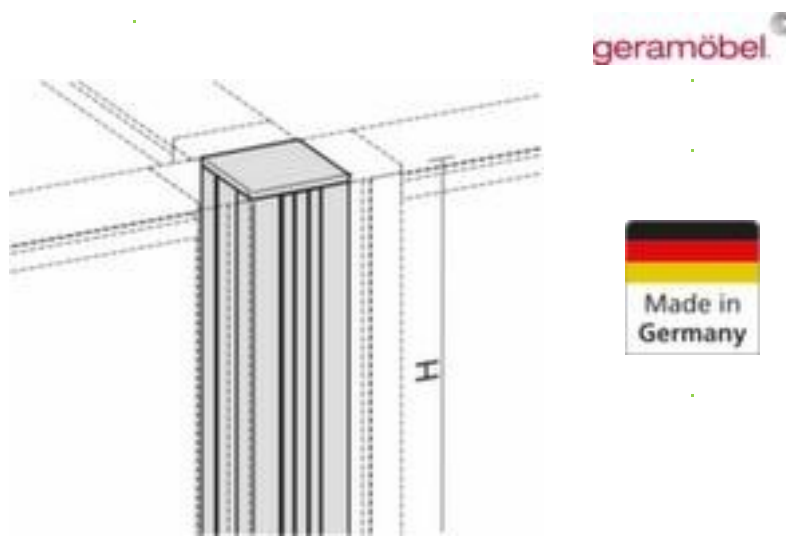

Gera Verbindungssäule 4x90° für Büro-Trennwand Pro

Höhe 1600 mm

Artikelnummer: 145083

Gera Verbindungssäule Pro für Trennwand

Verbindungssäule 4x90° für Büro-Trennwand

- Höhe 1600 mm
- zum Verbinden von 4 Wänden

Technische Details

Informationsausstattung	Büro-Trennwand	für Wände Anzahl	4 Stück
Modul	Verbindungssäule	Ausführung	ProfiLine - schallabsorbierend
Höhe	1600 mm	Gewicht	2 kg