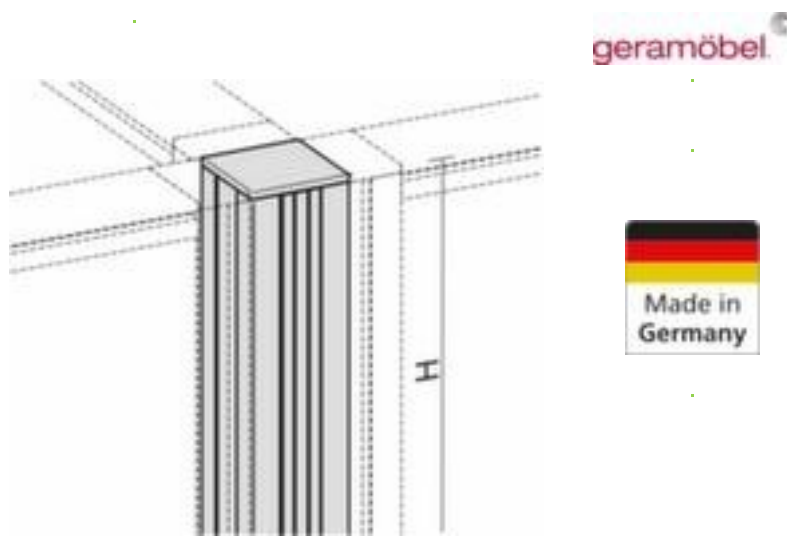

Gera Verbindungssäule 4x90° für Büro-Trennwand Pro

Höhe 1600 mm

Artikelnummer: 145083

Gera Verbindungssäule Pro für Trennwand

Verbindungssäule 4x90° für Büro-Trennwand

- Höhe 1600 mm
- zum Verbinden von 4 Wänden

Technische Details

Informationsausstattung	Büro-Trennwand	für Wände	4 Stück
Modul	Verbindungssäule	Ausführung	ProfiLine - schallabsorbierend
Höhe	1600 mm	Gewicht	2 kg