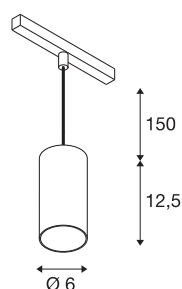

## NUMINOS® S 48V TRACK

DALI, Pendelleuchte, weiß / schwarz, 16W, 1030lm, 3000K, CRI90, 40°

Hochwertiger Minimalismus auf ganzer Schiene: Die kompakten NUMINOS® Pendelleuchten strahlen am 48V Track Schienensystem elegant und effizient zugleich. Mit ihrer klaren, zylindrischen Formensprache fügen sie sich auch ins anspruchsvollste Designambiente ein. Dabei lassen sich die Lichtstärke, Lichtfarbe (2700K/3000K/4000K) und der Halbstreuwinkel (20°/ 40°/55°) der DALI-kompatiblen Spots so wählen, wie es das Projekt erfordert. Das aus Aluminium gefertigte Gehäuse ist in Schwarz, Weiß und Chrom erhältlich. Der CRI-Wert über 90 sorgt für eine natürliche Farbwiedergabe. Und via Schienenadapter ist die Pendelleuchte auch noch so schnell wie einfach installiert.

### TECHNISCHE DATEN

Art. Nr.	1006843
Anzahl unterschiedliche Lichtauslässe	1
IP Code	IP 20
Schlagfestigkeitsklasse	IK 02
Schlagfestigkeit	0.2 Joule
Montagedetails	Schiene, Schiene Decke
Dimmbar	Ja
Technologie der Dimmung	DALI 2
Primäre Nennspannung	48V
Sekundär Strom / Spannung	350 mA
Schutzklasse	III
Wattage	16 W
minimale Umgebungstemperatur	-20 °C
maximale Umgebungstemperatur	35 °C
Netzwerk Bemessungs-Bereitstellungsleistung	0.5 W
Lumen	1030 lm
Lichtfarbtemperatur	3000 Kelvin
Abstrahlwinkel	40 °
Farbe	weiß
CRI	90
UGR ≤	19
LXXBXX Daten	L80B50

## Zubehör

1004789	NUMINOS® S , Diffusor Wabe
1004788	NUMINOS® S , Diffusor Frosted
1004787	NUMINOS® S , Diffusor Prisma
1004786	NUMINOS® S , Diffusor Ellipse

Lebensdauer	50000 h
Risikogruppe	1
Höhe	12.5 cm
Durchmesser	6 cm
Pendellänge	150 cm
Nettogewicht	0.358 kg
Bruttogewicht	0.383 kg
BIG WHITE Seite	471