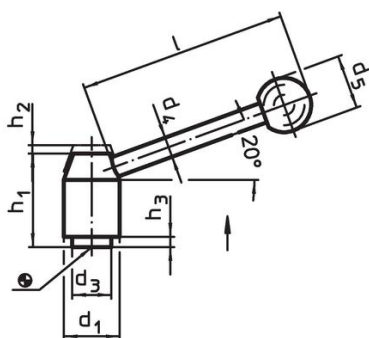

Verstelbare klemhefbomen

24440.0426

Productbeschrijving

Materiaal

Hefboom

- staal, gezwart

Binnendelen

- staal, gezwart, kwaliteit 5.8

Schroef

- staal, gezwart, kwaliteit 5.8

Kogelknop

- kunststof (PF 31), zwart, DIN 319

Werking

Door heffen van de hefboom wordt de vertanding vrijgegeven. De hefboom wordt via de vertanding gepositioneerd. Het draadeind kan vervangen worden. Na het loslaten klikt de vertanding erin.

Meer informatie

Opmerkingen

Het schroefdraad kan verwisseld worden.

Tekening

Afbeelding 1

Afbeelding 2

Bestelinformatie

d ₁	d ₂	l ₁	d ₃	Afmetingen						[g]	Artikelnr.	
				d ₄	d ₅	h ₁	h ₂	h ₃	l			
met draadeind – Afbeelding 2, Staal												
33	M16	50	23	12	32	55	5,5	6	124	446	24440.0426	