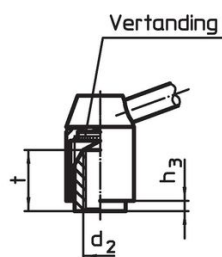

Schroef

- staal, gezwart, kwaliteit 5.8

Kogelknop

- kunststof (PF 31), zwart, DIN 319

Werking

Door heffen van de hefboom wordt de vertanding vrijgegeven. De hefboom wordt via de vertanding gepositioneerd. Het draadeind kan vervangen worden. Na het loslaten klikt de vertanding erin.

Meer informatie

Opmerkingen

Het schroefdraad kan verwisseld worden.

Tekening

Afbeelding 1

Afbeelding 2

Bestelinformatie

d ₁	d ₂	l ₁	d ₃	Afmetingen						[g]	Artikelnr.	
				d ₄	d ₅	h ₁	h ₂	h ₃	l			
met draadeind – Afbeelding 2, Staal												
33	M16	50	23	12	32	55	5,5	6	124	446	24440.0426	