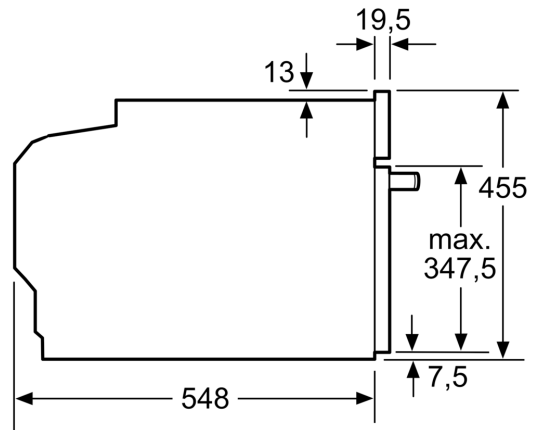

**iQ700, Einbau-Kompaktbackofen,
60 x 45 cm, Edelstahl
CB674GBS3**

Maße in mm

Einbau mit einem Kochfeld.

Maße in mm