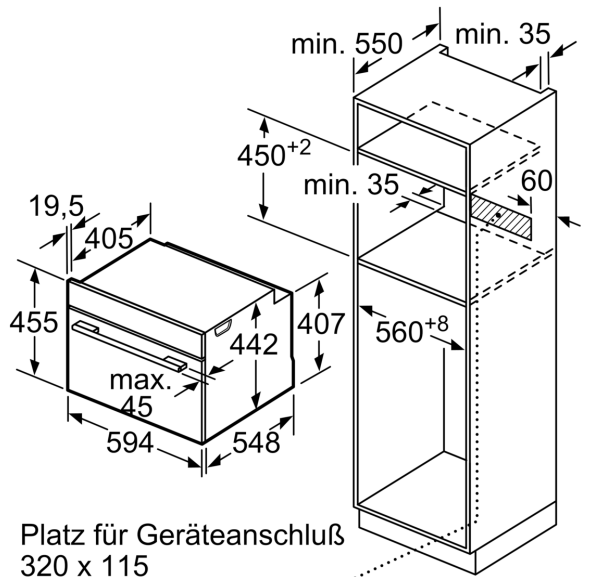

### Maße

- Gerätemaße (HxBxT): 455 x 594 x 548 mm
- Nischenmaße (HxBxT): 455 mm x 560 mm x 550 mm
- „Maße und Einbauhinweise zu diesem Gerät gemäß technischer Zeichnung beachten“
- Um die technische und optische Kompatibilität zu gewährleisten, empfehlen wir Ihnen, Komplementär-Produkte innerhalb der Produktserie IQ700 zu wählen, um die bestmögliche Einbausituation Ihrer Einbaugeräte zu gewährleisten.

**iQ700, Einbau-Kompaktbackofen,  
60 x 45 cm, Edelstahl  
CB674GBS3**

Maße in mm

Maße in mm

Maße in mm

**Einbau mit einem Kochfeld.**

Maße in mm

Wird das Kompaktgerät unter einem Kochfeld eingebaut, muss folgende Arbeitsplattenstärke (ggf. inkl. Unterkonstruktion) beachtet werden.