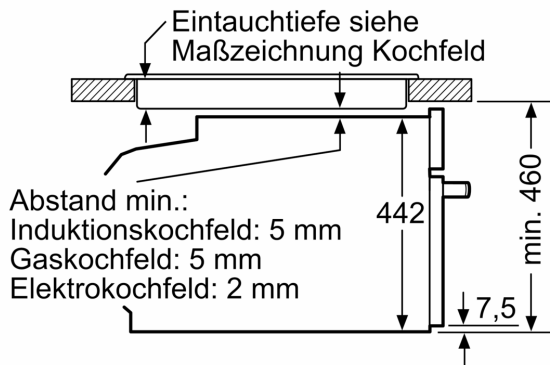

### Maße

- Gerätemaße (HxBxT): 455 x 594 x 548 mm
- Nischenmaße (HxBxT): 455 mm x 560 mm x 550 mm
- „Maße und Einbauhinweise zu diesem Gerät gemäß technischer Zeichnung beachten“
- Um die technische und optische Kompatibilität zu gewährleisten, empfehlen wir Ihnen, Komplementär-Produkte innerhalb der Produktserie IQ700 zu wählen, um die bestmögliche Einbausituation Ihrer Einbaugeräte zu gewährleisten.

**iQ700, Einbau-Kompaktbackofen,  
60 x 45 cm, Edelstahl  
CB674GBS3**

Maße in mm

Maße in mm

Maße in mm

**Einbau mit einem Kochfeld.**

Maße in mm

Wird das Kompaktgerät unter einem Kochfeld eingebaut, muss folgende Arbeitsplattenstärke (ggf. inkl. Unterkonstruktion) beachtet werden.

Kochfeld-Typ	min. Arbeitsplattenstärke	
	aufgesetzt	flächenbündig
Induktionskochfeld	42 mm	43 mm
Vollflächen-Induktionskochfeld	52 mm	53 mm
Gaskochfeld	32 mm	43 mm
Elektrokochfeld	32 mm	35 mm