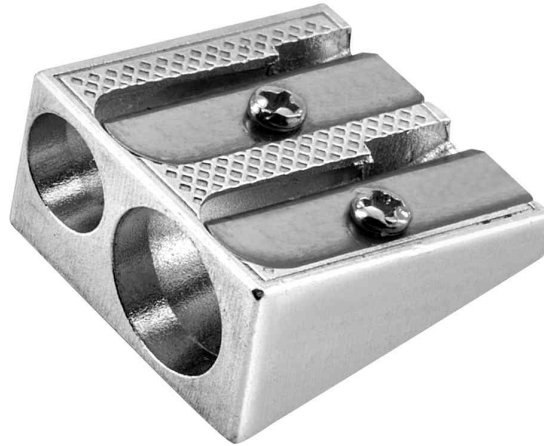

Wonday

Metall-Doppel-Spitzer "TAILL'DUO"

- Keilform
- aus Aluminium
- Doppelspitzer für Blei- und Farbstifte bis 10 mm Durchmesser
- für normale und Jumbo Stifte

Metall-Doppel-Spitzer "TAILL'DUO"

Produkt	Ausführung	Maße	Material	Farbe	Hersteller-Nummer	Bestell-Nummer
Metall-Doppel-Spitzer "TAILL'DUO"	2 Größen	(B)25 x (T)27 x (H)15 mm	Aluminium	silber	FTC200073	61031163