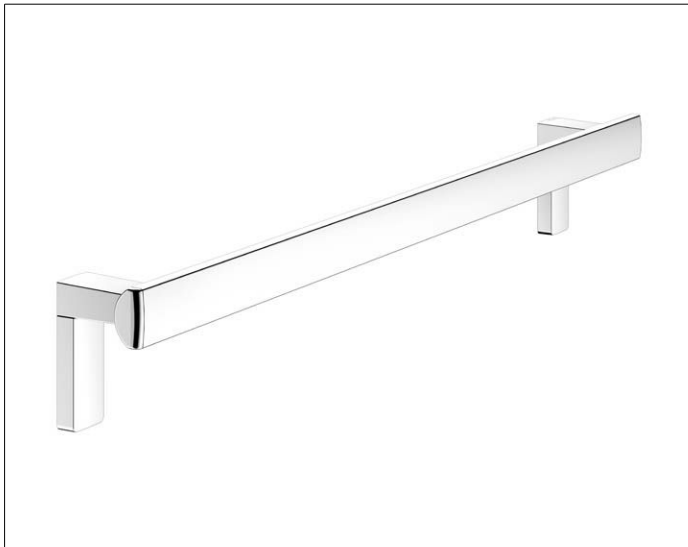

AXESS

35001010800 Haltegriff

PRODUKT

ZEICHNUNG

PRODUKTBESCHREIBUNG

zur waagerechten oder senkrechten Montage

OBERFLÄCHE

verchromt

ABMESSUNG

800 mm