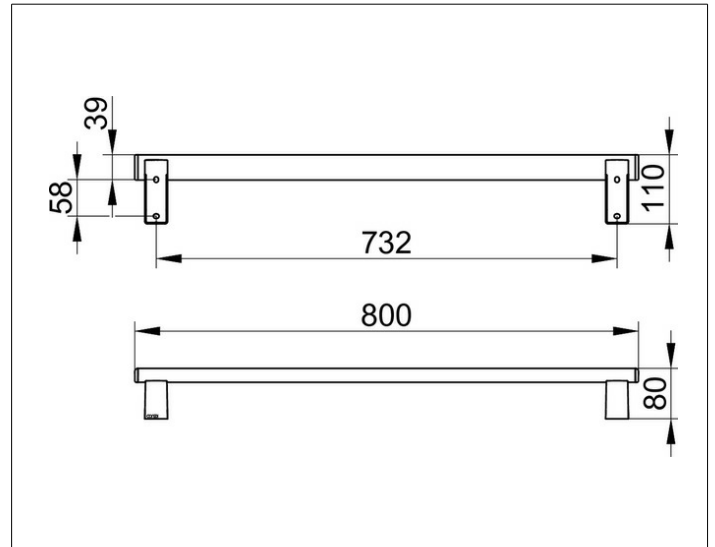

AXESS

35001010800 Haltegriff

PRODUKT

ZEICHNUNG

PRODUKTBESCHREIBUNG

zur waagerechten oder senkrechten Montage

OBERFLÄCHE

verchromt

ABMESSUNG

800 mm