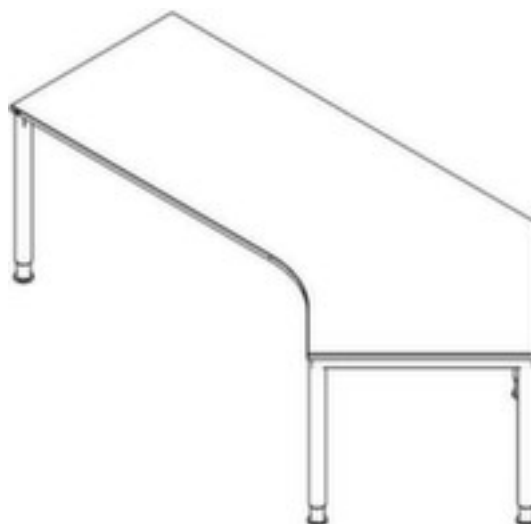

bureau d'angle à hauteur réglable

RQ60

hauteur x largeur x profondeur 680 - 820 x 2370 x 1130 mm, creux à droite, tube carré

Numéro d'article: 160027

Bureau d'angle RQ60

bureau d'angle à hauteur réglable

- hauteur x largeur x profondeur 680 - 820 x 2370 x 1130 mm
- épaisseur de panneau 25 mm
- creux à droite
- tube carré
- horizontal et vertical électrifiable
- Produit livré démonté (montage inclus pour DE/CH)
- 3 années de garantie

Détails techniques

type de meuble	table	surface de plaque	a. revêt. mélaminé
type de table	bureau	couleur de la plaque	différentes finitions au choix
élément de table	élément de base	matériau de châssis	acier
hauteur	680-820 mm	surface de châssis	finition peinture époxy
largeur	2370 mm	couleur du châssis	différents coloris au choix
profondeur	1130 mm	hauteur réglable	oui
épaisseur de panneau	25 mm	fonction mémoire	non
forme de panneau	angle	électrifiable	oui
forme de châssis	piètement 4 pieds	livraison	démonté (montage inclus pour DE/CH)

forme de tube	tube carré	garantie	3 années
creux	à droite	Poids	71 kg
matériau de plaque	bois		