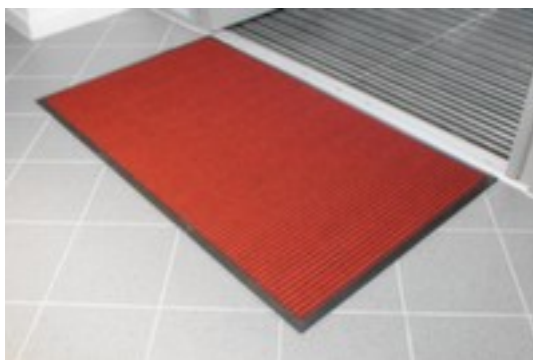

tapis d'entrée

Superdry

hauteur x longueur x largeur 7 x 1500 x 850 mm, En caoutchouc avec surface aspect dé coloris rouge, résistant résist. rayonnements UV

Numéro d'article: 184473

Tapis bouclé pour l'intérieur Superdry

pour les zones très fréquentées

tapis d'entrée

- convient pour le intérieur
- hauteur x longueur x largeur 7 x 1500 x 850 mm
- En caoutchouc avec surface aspect dé coloris rouge
- résistant résist. rayonnements UV

Détails techniques

équipement du poste de travail	revêtement de sol	hauteur	7 mm
revêtement de sol	tapis d'entrée	longueur	1500 mm
lieu d'utilisation	intérieur	largeur	850 mm
matériau de surface de roulement	caoutchouc	épaisseur	7 mm
surface de revêtement de sol	surface aspect dé	résistance	résist. rayonnements UV
couleur	rouge	Poids	5 kg