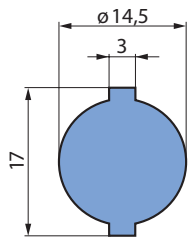

Wing Knob

Marking	a	d	Ø	Gray		Black	
				Matt	Glossy	Matt	Glossy
Without line	5.2	–	3	022-3115	022-3110	022-3125	022-3120
	5.2	–	1/8"	022-3215	022-3210	022-3225	022-3220
	5.2	–	4	022-3315	022-3310	022-3325	022-3320
	7.0	3.2	6	022-3415	022-3410	022-3425	022-3420
	7.0	3.2	1/4"	022-3515	022-3510	022-3525	022-3520
With line	5.2	–	3	023-3115	023-3110	023-3125	023-3120
	5.2	–	1/8"	023-3215	023-3210	023-3225	023-3220
	5.2	–	4	023-3315	023-3310	023-3325	023-3320
	7.0	3.2	6	023-3415	023-3410	023-3425	023-3420
	7.0	3.2	1/4"	023-3515	023-3510	023-3525	023-3520

Packaging size: 100 pcs.

Pointer, pointer dial, nut cover and figure dial do not fit to wing knobs unless otherwise stated.