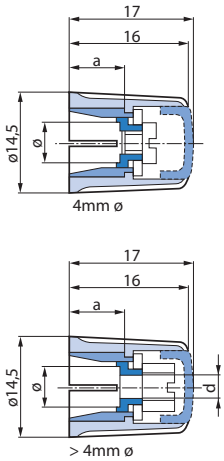

# Classic Collet Knobs

Knob Size: Ø 14.5 mm

## Knob

Marking	a	d	Ø	Gray		Black	
				Matt	Glossy	Matt	Glossy
Without line	5.2	–	3	020-3115	020-3110	020-3125	020-3120
	5.2	–	1/8"	020-3215	020-3210	020-3225	020-3220
	5.2	–	4	020-3315	020-3310	020-3325	020-3320
	7.0	3.2	6	020-3415	020-3410	020-3425	020-3420
	7.0	3.2	1/4"	020-3515	020-3510	020-3525	020-3520
With line	5.2	–	3	021-3115	021-3110	021-3125	021-3120
	5.2	–	1/8"	021-3215	021-3210	021-3225	021-3220
	5.2	–	4	021-3315	021-3310	021-3325	021-3320
	7.0	3.2	6	021-3415	021-3410	021-3425	021-3420
	7.0	3.2	1/4"	021-3515	021-3510	021-3525	021-3520

Packaging size: 100 pcs.

Pointer, pointer dial, nut cover and figure dial do not fit to wing knobs unless otherwise stated.