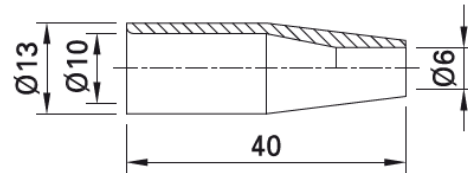

Schutzkappe SCHUKA-SLB

Als Schutz vor Berührung des rückseitigen Buchsenanschlusses.

Safety Hood SCHUKA-SLB

Designed for a touch-protected cover up of connecting parts of sockets.

Typ Type	Bestell-Nr. Order No.	Geeignet für Buchsentypen Suitable for socket types	Farbe Color
SCHUKA-SLB	23.5142-33	SEB4..., SLB4..., XE...-1R(R)	33