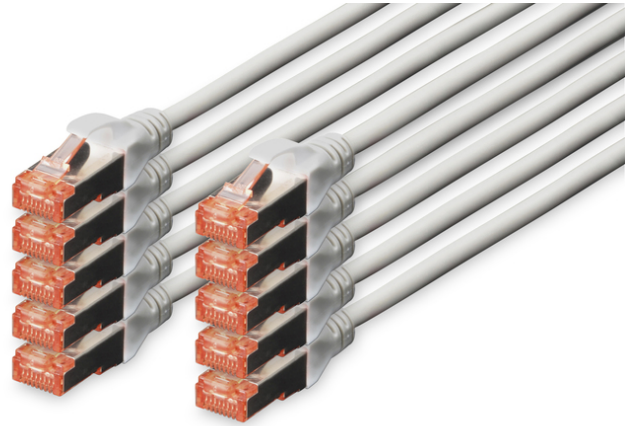

DIGITUS Professional CAT 6 S/FTP Patchkabel, 10 Stück

DK-1644-010-10
EAN 4016032441441

CAT 6 S-FTP Patchkabel, Cu, LSZH AWG 27/7, Länge 1 m, 10 Stück Farbe Grau

Die DIGITUS® Kategorie 6 Klasse E Patchkabel werden hergestellt und getestet nach dem ISO/IEC 11801 und DIN EN 50173 CAT 6 Standard. Sie garantieren, dass die Kabelinstallation der ISO & EN Channel Spezifikation entspricht und bieten eine hervorragende Leistung in der DIGITUS® CAT 6 Verkabelung. Die Leistung wurde bis 250 MHz getestet, inklusive Leistungseigenschaften wie beispielsweise dem Nahbereichsprechen („NEXT“). Die DIGITUS® Patchkabel wurden speziell entwickelt um allen Ansprüchen in den verschiedenen Anwendungsbereichen in vollem Umfang gerecht zu werden. Jedes Kabel ist mit einer angespritzten Knickschutztülle mit Zugentlastung ausgestattet. Außerdem besitzt die Tülle einen Rasthebelschutz, welcher das Verhaken der Kabel sowie das Abbrechen des Rasthebels vom Stecker verhindert. Eine einfache Identifizierung der Kategorie 6 wird durch die rote Einfärbung der Stecker ermöglicht.

Zukunftsorientierte Standards und High-End Qualität für Ihr Netzwerk.

- 2x RJ45-Stecker (8P8C)
- Hauben mit Knickschutz, Zugentlastung und Rasthebelschutz
- Längenbezeichnung auf den Hauben
- Innenleiter: Kupfer (Cu)
- 10 Stück
- Länge: 1 m
- Anschluss 1: Modular RJ45 (8/8) Stecker
- Anschluss 2: Modular RJ45 (8/8) Stecker
- Kategorie: CAT 6
- Verpackung: DIGITUS Polybag
- Farbe: grau
- Belegung: 1:1
- Mantel: LSOH
- Schirmung: S-FTP, Paare in Metallfolie und Geflecht geschirmt
- Kabelaufbau: 4 x 2 AWG 27/7, Twisted Pair