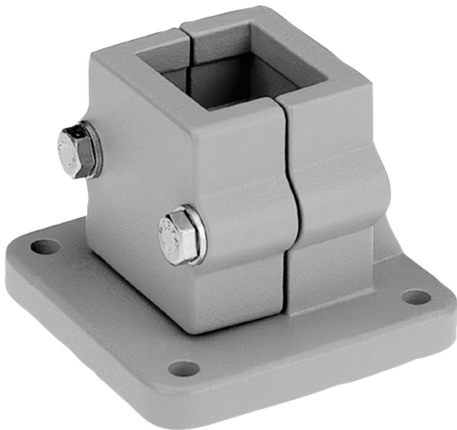

Rohrverbinder Fuß Aluminium

Artikelbeschreibung/Produktabbildungen

Beschreibung

Werkstoff:

Aluminiumguss.

Klemmschraube mit Mutter, Stahl.

Ausführung:

gleitgeschliffen.

Klemmschraube mit Mutter verzinkt.

Auf Anfrage:

Klemmhebel zur Befestigung und weitere Abmessungen für Vierkantrohre.

Zubehör:

- Rund- und Vierkantrohre K0493

Rohrverbinder Fuß Aluminium

Artikelbeschreibung/Produktabbildungen

Zeichnungen

Artikelübersicht

Rohrverbinder Fuß, Aluminium

Bestellnummer	A	B	C	D	E	F	G	H	K	L	M	N	P	Q	R	S
K0478.5230	30,3	7	62	45	45	5	75	57	57	56	75	10	33,5	25	46	M8x45
K0478.5240	40,4	9	75	60	60	5	100	76	76	73	100	12	43	32	57	M8x60