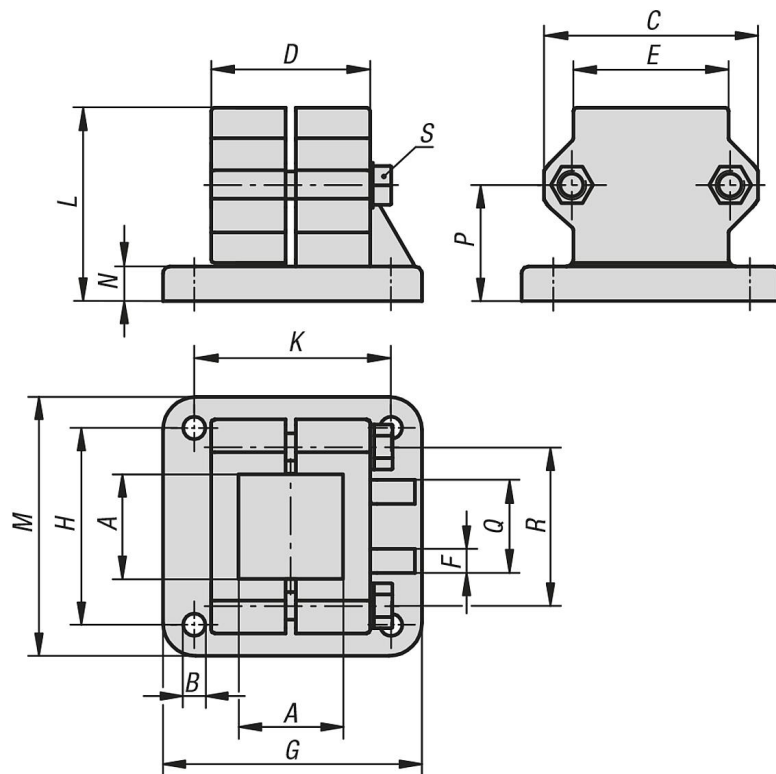

Rohrverbinder Fuß Aluminium

Artikelbeschreibung/Produktabbildungen

Beschreibung

Werkstoff:

Aluminiumguss.

Klemmschraube mit Mutter, Stahl.

Ausführung:

gleitgeschliffen.

Klemmschraube mit Mutter verzinkt.

Auf Anfrage:

Klemmhebel zur Befestigung und weitere Abmessungen für Vierkantrohre.

Zubehör:

- Rund- und Vierkantrohre K0493

Rohrverbinder Fuß Aluminium

Artikelbeschreibung/Produktabbildungen

Zeichnungen

Artikelübersicht

Rohrverbinder Fuß, Aluminium

Bestellnummer	A	B	C	D	E	F	G	H	K	L	M	N	P	Q	R	S
K0478.5230	30,3	7	62	45	45	5	75	57	57	56	75	10	33,5	25	46	M8x45
K0478.5240	40,4	9	75	60	60	5	100	76	76	73	100	12	43	32	57	M8x60