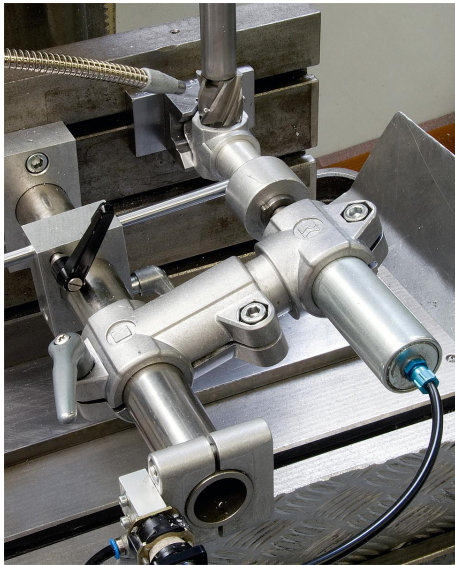

Rohrverbinder Fuß Aluminium

Artikelbeschreibung/Produktabbildungen

Beschreibung

Werkstoff:

Aluminiumguss.

Klemmschraube mit Mutter, Stahl.

Ausführung:

gleitgeschliffen.

Klemmschraube mit Mutter verzinkt.

Auf Anfrage:

Klemmhebel zur Befestigung und weitere Abmessungen für Vierkantrohre.

Zubehör:

- Rund- und Vierkantrohre K0493

Rohrverbinder Fuß Aluminium

Artikelbeschreibung/Produktabbildungen

Zeichnungen

Artikelübersicht

Rohrverbinder Fuß, Aluminium

Bestellnummer	A	B	C	D	E	F	G	H	K	L	M	N	P	Q	R	S
K0478.5230	30,3	7	62	45	45	5	75	57	57	56	75	10	33,5	25	46	M8x45
K0478.5240	40,4	9	75	60	60	5	100	76	76	73	100	12	43	32	57	M8x60