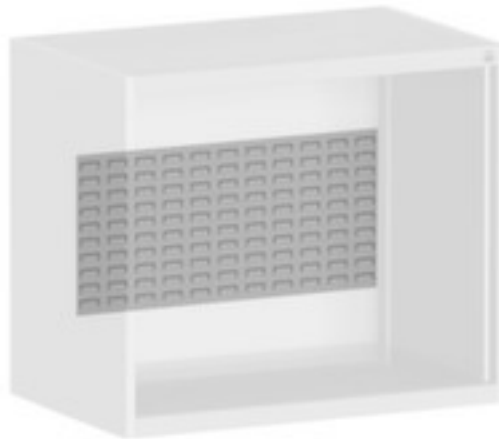

bott **panneau arrière** cubio

avec Perforations, hauteur x largeur
450 x 1300 mm, en acier, coloris
RAL7035 gris clair

Numéro d'article: 126048

panneau arrière

- pour armoire modulaire
- avec Perforations
- hauteur x largeur 450 x 1300 mm
- en acier, coloris RAL7035 gris clair

Détails techniques

type de meuble	armoire	largeur	1300 mm
type d'armoire	Accessoires	Fente	Perforations
pour type d'armoire	armoire modulaire	matériau	acier
type d'aménagement intérieur	panneau arrière	couleur	gris clair // RAL7035
hauteur	450 mm	Poids	3,8 kg