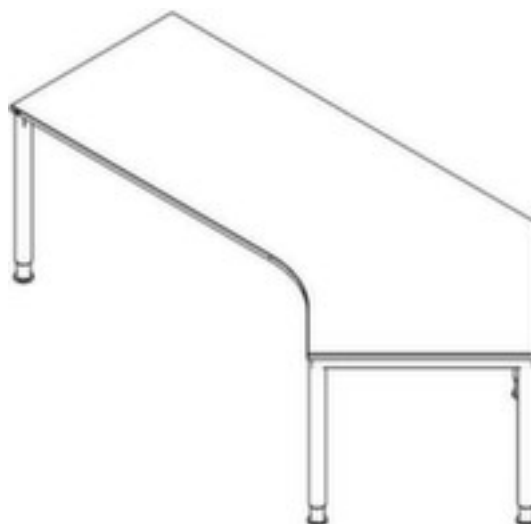

bureau d'angle à hauteur réglable

RQ60

hauteur x largeur x profondeur 680 - 820 x 2370 x 1130 mm, creux à droite, tube carré

3 YEARS WARRANTY

Numéro d'article: 160027

Bureau d'angle RQ60

bureau d'angle à hauteur réglable

- hauteur x largeur x profondeur 680 - 820 x 2370 x 1130 mm
- épaisseur de panneau 25 mm
- creux à droite
- tube carré
- horizontal et vertical électrifiable
- Produit livré démonté (montage inclus pour DE/CH)
- 3 années de garantie

Détails techniques

type de meuble	table	surface de plaque	a. revêt. mélaminé
type de table	bureau	couleur de la plaque	différentes finitions au choix
élément de table	élément de base	matériau de châssis	acier
hauteur	680-820 mm	surface de châssis	finition peinture époxy
largeur	2370 mm	couleur du châssis	différents coloris au choix
profondeur	1130 mm	hauteur réglable	oui
épaisseur de panneau	25 mm	fonction mémoire	non
forme de panneau	angle	électrifiable	oui
forme de châssis	piètement 4 pieds	livraison	démonté (montage inclus pour DE/CH)

forme de tube	tube carré	garantie	3 années
creux	à droite	Poids	71 kg
matériau de plaque	bois		