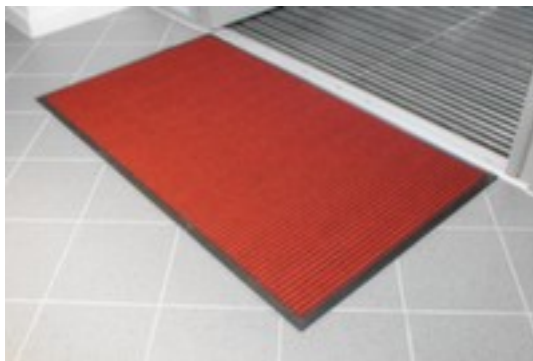

tapis d'entrée

Superdry

hauteur x longueur x largeur 7 x 1500 x 850 mm, en caoutchouc avec surface aspect dé en rouge, résistant résist. rayonnements UV

Numéro d'article: 184473

Tapis bouclé pour l'intérieur Superdry

pour les zones très fréquentées

tapis d'entrée

- convient pour intérieur
- hauteur x longueur x largeur 7 x 1500 x 850 mm
- en caoutchouc avec surface aspect dé en rouge
- résistant résist. rayonnements UV

Détails techniques

équipement du poste de travail	revêtement de sol	hauteur	7 mm
revêtement de sol	tapis d'entrée	longueur	1500 mm
lieu d'utilisation	intérieur	largeur	850 mm
matériau de surface de roulement	caoutchouc	épaisseur	7 mm
surface de revêtement de sol	surface aspect dé	résistance	résist. rayonnements UV
couleur	rouge	Poids	5 kg