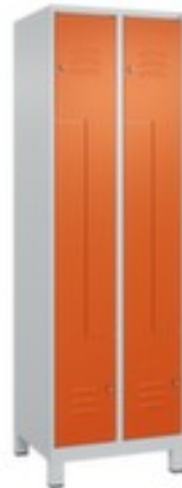

C+P

Z-garderobekast

Classic Plus

hoogte x breedte x diepte 1950 x 600 x 500 mm, 4 vak(ken), vak breedte 150 / 300 mm, Afsluitbaar met cilinderslot, onderbouw kunststof voeten, romp met moffellak in RAL7035 lichtgrijs, front met moffellak in RAL2004 zuiver oranje

Artikelnummer: 259479

Clanic+

Z-garderobekast

- hoogte x breedte x diepte 1950 x 600 x 500 mm
- 4 vak(ken)
- vak breedte 150 / 300 mm
- deuraanslag beide zijden
- deuropeningshoek 110 °
- per vak een kledingstang met 3 niet verdraaibare dubbele schuifhaken
- openslaande deur met etikettenlijst en ventilatiesleuven
- inliggende deuren met binnenliggende penscharnieren
- Elke deur is standaard uitgerust met een systeem voor gedempte sluiting
- Hoge stabiliteit en torsiestijfheid dankzij materiaalversterking op

Technische details

geschikt voor (gebruik)	ruimtebesparende oplossing	kledingstang	ja
meubeltype	kast	kleerhaak	3 stuks
type kast	locker	type deur	openslaande deur met etikettenlijst en ventilatiesleuven
vakken	4 stuks	deuraanslag	beide zijden
hoogte	1950 mm	deur uitvoering	inliggend, binnenliggende penscharnieren
breedte	600 mm	openingshoek deur	110 °
diepte	500 mm	opstelling	wand
breedte vak	150-300 mm	levering	voorgemonteerd
onderbouw	voeten	garantie	10 jaar
afsluitbaar	ja	titel kasten	\$B Z-locker \$\$ \$M
sluitsysteem	cilinderslot	milieuvoordeel (verpakking)	Lockers van C + P zijn gemaakt van staal, een duurzaam en sterk materiaal. De aanpak van duurzaamheid strekt zich uit van produc
materiaal	staal	kleur onderbouw	lichtgrijs // RAL7035
materiaal verwerking	gelast	ventilatie	behuizing en front
kleur romp	lichtgrijs // RAL7035	stabiliteit/versteviging/schoren	vouwen, steunen
kleur voorkant	zuiver oranje // RAL2004	deurdemping	ja
oppervlak romp	gemoffeld	norm	niveau B volgens DIN 4547-2 Inbraakwerend
oppervlak front	gemoffeld	gewicht	36,7 kg
kast uitrusting	kledingstang, haken		